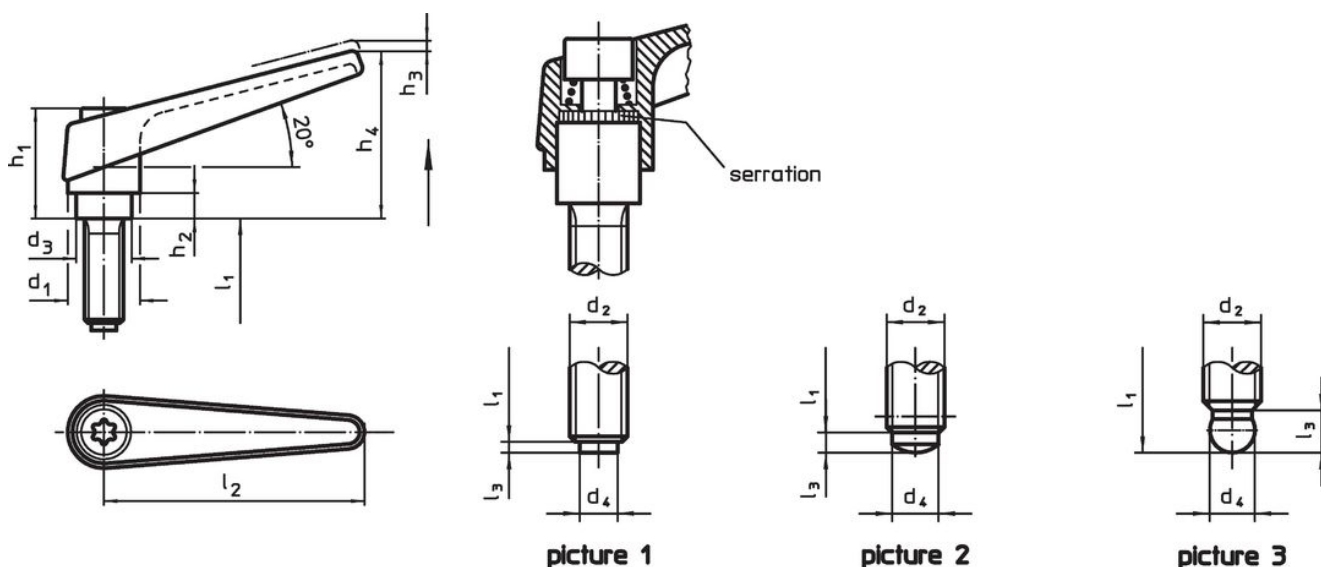

圖面

訂單資訊

尺寸												[g]	品號
d₁	d₂	l₁	d₃	d₄	h₁	h₂	h₃	h₄	l₂	l₃			
[mm]													
帶有塑膠推力銷 - 相片 1, 橘色													
14	M 6	16	10,0	4,0	24,5	4,0	3	35	45	1,0	40	24410.0141	
14	M 6	20	10,0	4,0	24,5	4,0	3	35	45	1,0	38	24410.0151	
14	M 6	25	10,0	4,0	24,5	4,0	3	35	45	1,0	38	24410.0161	
14	M 6	32	10,0	4,0	24,5	4,0	3	35	45	1,0	40	24410.0171	
14	M 6	40	10,0	4,0	24,5	4,0	3	35	45	1,0	41	24410.0181	
14	M 6	50	10,0	4,0	24,5	4,0	3	35	45	1,0	45	24410.0191	
18	M 8	20	13,5	6,0	31,0	6,5	3	45	62	1,0	81	24410.0341	
18	M 8	25	13,5	6,0	31,0	6,5	3	45	62	1,0	80	24410.0351	
18	M 8	32	13,5	6,0	31,0	6,5	3	45	62	1,0	86	24410.0361	
18	M 8	40	13,5	6,0	31,0	6,5	3	45	62	1,0	81	24410.0371	
18	M 8	50	13,5	6,0	31,0	6,5	3	45	62	1,0	84	24410.0381	
18	M 8	63	13,5	6,0	31,0	6,5	3	45	62	1,0	95	24410.0391	
18	M10	20	13,5	8,0	31,0	6,5	3	45	62	2,0	128	24410.0441	
18	M10	25	13,5	8,0	31,0	6,5	3	45	62	2,0	130	24410.0451