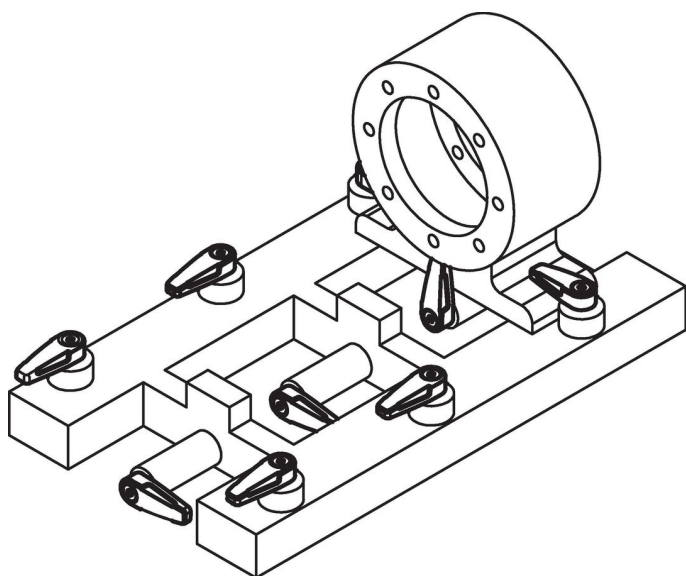

應用範例

遵守

符合 RoHS

符合指令 2011/65/EU 和指令 2015/863

不含 SVHC 物質

不含超過 0.1% w/w 的 SVHC 物質 - 截至 2024 年 6 月 27 日的 SVHC 清單。

不含 65 號提案物質

不包括 65 號提案物質

<https://www.P65Warnings.ca.gov/>

不含衝突礦物

本產品不含來自剛果民主共和國或鄰近國家的任何被指定為“衝突礦物”的物質，例如鈮、錫、金或鎢。