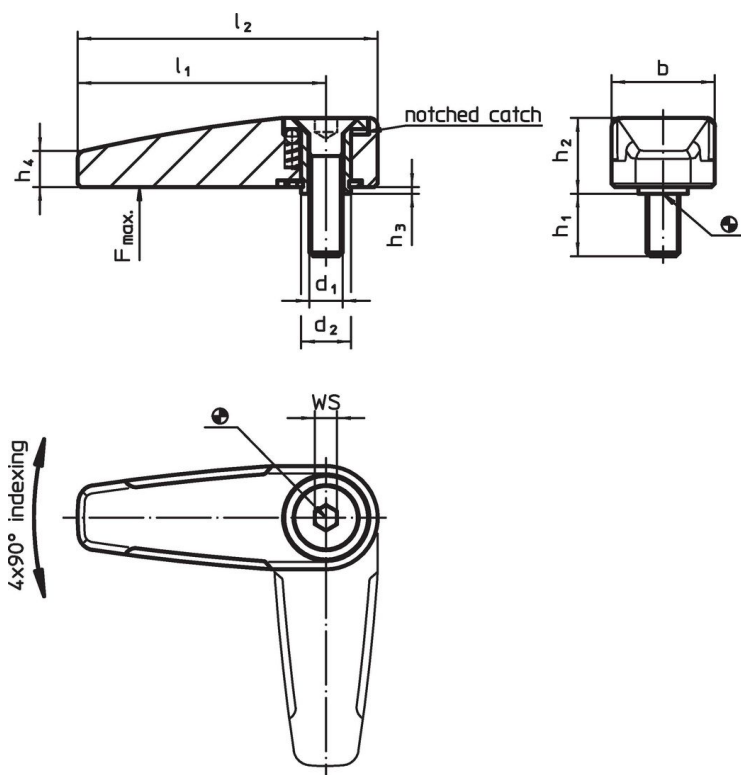

保持扣件 · 單邊

EH 24100.

產品描述

用在門鎖，抽屜和運送支撐等。
保有的量指示 4 x 90°。

材質

把手

- 新, 銀色, 類似RAL 9006
- 鋅壓鑄, 黑色 RAL 9005

內部零件

- 粉末鋼

螺絲

- 不鏽鋼 A2 (ISO 10642)

圖面

訂單資訊

				尺寸						WS	荷重能力 max.	📦	品號
d ₁	d ₂	l ₁	l ₂	b	h ₁	h ₂	h ₃	h ₄	WS	荷重能力 max.	📦	品號	
				[mm]						[mm]	[N]	[g]	
銀													
M6	9	45	55	19,0	12	13,3	0,8	6,5	4	500	60	24100.0101	
M8	14	65	78	25,2	14	15,8	0,8	9,0	5	1000	136	24100.0151	
黑色													
M6	9	45	55	19,0	12	13,3	0,8	6,5	4	500	60	24100.0102	
M8	14	65	78	25,2	14	15,8	0,8	9,0	5	1000	136	24100.0152	