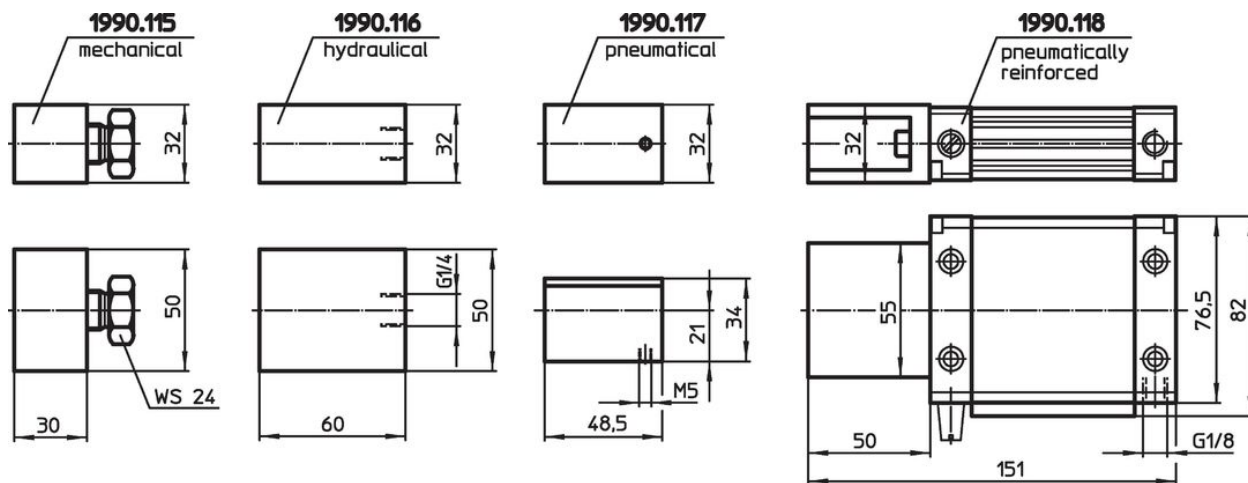

控制組件 EH 1990.

產品描述

材質

- 鋼，染黑
- 鋁

圖面

訂單資訊

	📦 [g]	品號
機械的	428	1990.115
油壓的	696	1990.116
氣動的	159	1990.117
氣動，強化的	805	1990.118

遵守