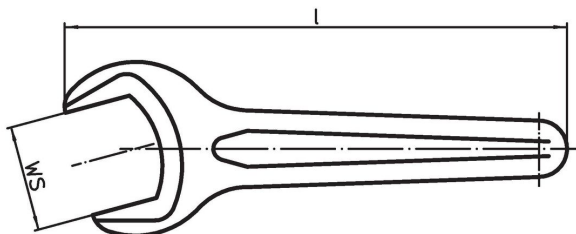

扳手

EH 1139.400 - EH 1139.500

產品描述

材質

- 熱處理鋼，回火

圖面

訂單資訊

| 系統 | WS [mm] | 尺寸 l [mm] |  [g] | 品號 |
|-----|------------|-----------------|--|----------|
| V70 | 36 | 300 | 429 | 1139.400 |
| V70 | 46 | 300 | 688 | 1139.450 |
| V70 | 55 | 300 | 960 | 1139.500 |