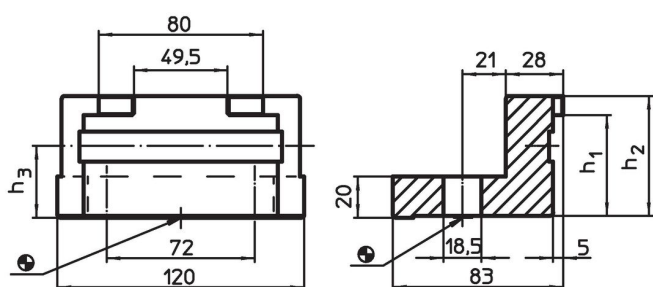

端夾

EH 1132.500 - EH 1132.800

產品描述

材質

- 鋼，熱處理， 染黑

圖面

訂單資訊

系統	尺寸			📦 [g]	品號
	h_1	h_2 [mm]	h_3		
V70	39,7	49	-	1566	1132.500
V70	49,7	59	35	1708	1132.800