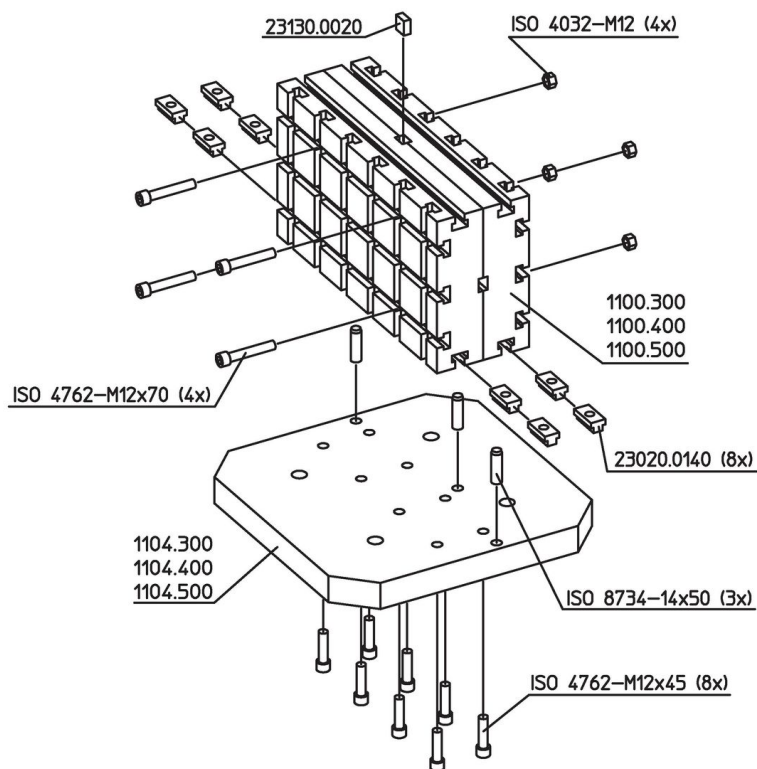

支撐板 · 包括配件

EH 1104.300 - EH 1104.500

產品描述

材質

- 灰鑄鐵 GG

圖面

訂單資訊

系統	 [kg]	品號
V70	42	1104.300
V70	53	1104.400
V70	108	1104.500

應用範例

遵守

符合 RoHS

含鉛 - 相容除了例外 6a / 6b / 6c.

含有 >0.1% w/w 的 SVHC 物質

含鉛 - SVHC [REACH] 清單截至 2024 年 1 月 23 日

包含 65 號提案的物質

接觸鉛會導致癌症和生殖危害。接觸鎳會導致癌症。