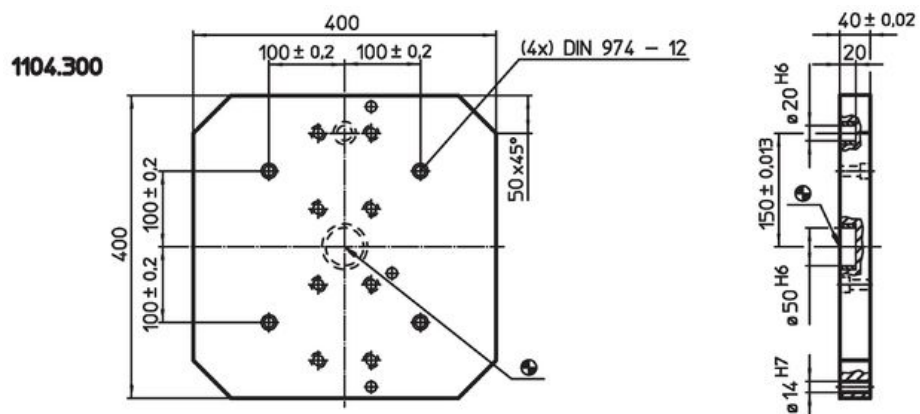

支撐板 · 包括配件

EH 1104.300 - EH 1104.500

產品描述

材質

- 灰鑄鐵 GG

圖面

訂單資訊

系統	 [kg]	品號
V70	42	1104.300
V70	53	1104.400
V70	108	1104.500

應用範例

遵守

符合 RoHS

含鉛 - 相容除了例外 6a / 6b / 6c.

含有 >0.1% w/w 的 SVHC 物質

含鉛 - SVHC [REACH] 清單截至 2024 年 1 月 23 日

包含 65 號提案的物質

接觸鉛會導致癌症和生殖危害。接觸鎳會導致癌症。