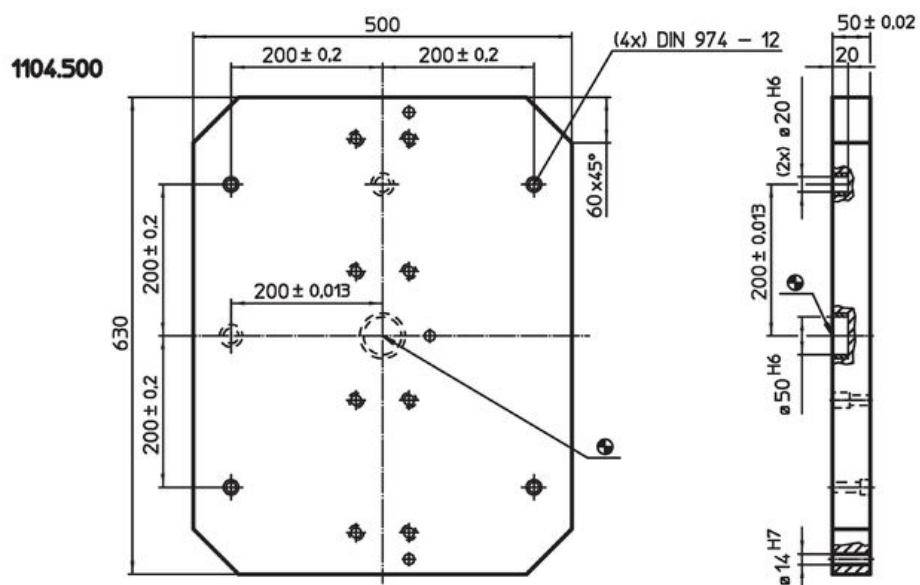

支撐板 · 包括配件

EH 1104.300 - EH 1104.500

產品描述

材質

- 灰鑄鐵 GG

圖面

訂單資訊

系統	 [kg]	品號
V70	42	1104.300
V70	53	1104.400
V70	108	1104.500

應用範例

遵守

符合 RoHS

含鉛 - 相容除了例外 6a / 6b / 6c.

含有 >0.1% w/w 的 SVHC 物質

含鉛 - SVHC [REACH] 清單截至 2024 年 1 月 23 日

包含 65 號提案的物質

接觸鉛會導致癌症和生殖危害。接觸鎳會導致癌症。