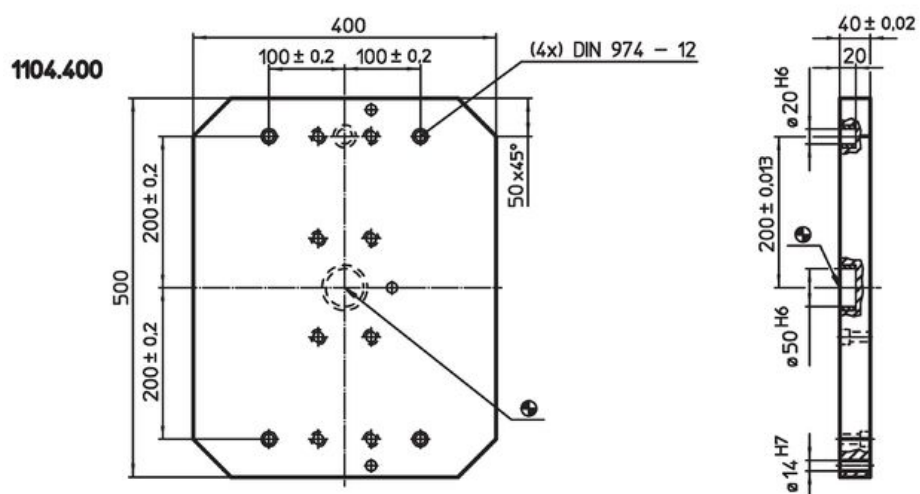

支撐板 · 包括配件

EH 1104.300 - EH 1104.500

產品描述

材質

- 灰鑄鐵 GG

圖面

訂單資訊

系統	 [kg]	品號
V70	42	1104.300
V70	53	1104.400
V70	108	1104.500

應用範例

遵守

符合 RoHS

含鉛 - 相容除了例外 6a / 6b / 6c.

含有 >0.1% w/w 的 SVHC 物質

含鉛 - SVHC [REACH] 清單截至 2024 年 1 月 23 日

包含 65 號提案的物質

接觸鉛會導致癌症和生殖危害。接觸鎳會導致癌症。