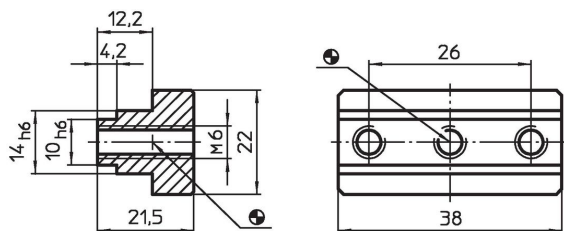

溝槽中心塊接頭 · 系統 V40/V70

EH 1068.600

產品描述

材質

- 鋼，表面硬化，研磨

圖面

訂單資訊

系統	 [g]	品號
V40/V70	98	1068.600

遵守

符合 RoHS

符合指令 2011/65/EU 和指令 2015/863

不含 SVHC 物質

不含超過 0.1% w/w 的 SVHC 物質 - 截至 2024 年 6 月 27 日的 SVHC 清單。

不含 65 號提案物質

不包括 65 號提案物質

<https://www.P65Warnings.ca.gov/>

不含衝突礦物

本產品不含來自剛果民主共和國或鄰近國家的任何被指定為“衝突礦物”的物質，例如鉭、錫、金或鎢。