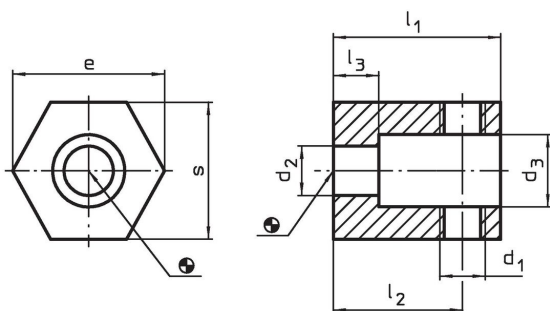

停止塊

EH 1014.500 - EH 1114.500

產品描述

材質

- 鋼，染黑

圖面

訂單資訊

系統	尺寸								 [g]	品號
	d ₁	d ₂	d ₃	l ₁	l ₂	l ₃	s	e		
V40	M 8	8,4	14	26	20	8	22	25,4	56	1014.500
V70/L12	M12	13,0	19	44	34	12	36	40,0	283	1114.500