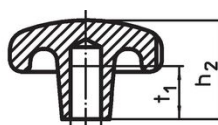

### 材質

把手

- 輕合金 (鋁), 未拋光或拋光

### 圖面

圖片 1

圖片 2

圖片 3

圖片 4

圖片 5

### 訂單資訊

d <sub>1</sub>	d <sub>2</sub>	尺寸 d <sub>3</sub> H7 [mm]	h <sub>2</sub>	t <sub>1</sub> min	 [g]	品號
63	20	12	40	22	117	24660.0663