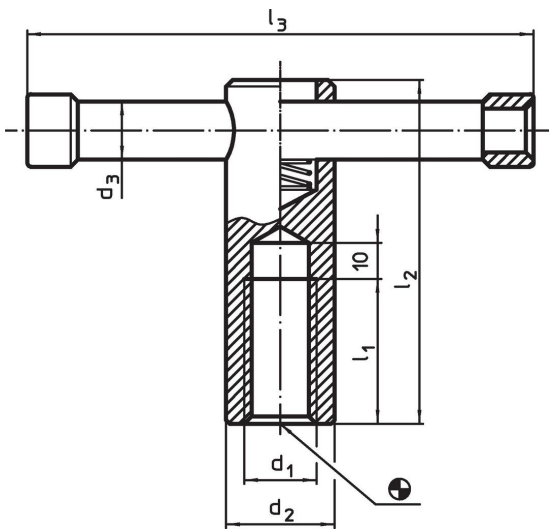

Tommy 螺帽 · DIN 6307 有移動梢 24510.0708

產品描述

此版本的銷是可移動的，且被彈簧固定。

材質

- 切削鋼， 染黑

圖面

訂單資訊

d ₁	d ₂	d ₃	尺寸			[g]	品號 ¹⁾	
			[mm]	l ₁	l ₂			l ₃
M8	16	6	[mm]	16	50	60	71	24510.0708

¹⁾ DIN 標準不包含這些尺寸。

應用範例

遵守

符合 RoHS

含鉛 - 相容除了例外 6a / 6b / 6c.

含有 >0.1% w/w 的 SVHC 物質

含鉛 - SVHC [REACH] 清單截至 2024 年 1 月 23 日

包含 65 號提案的物質