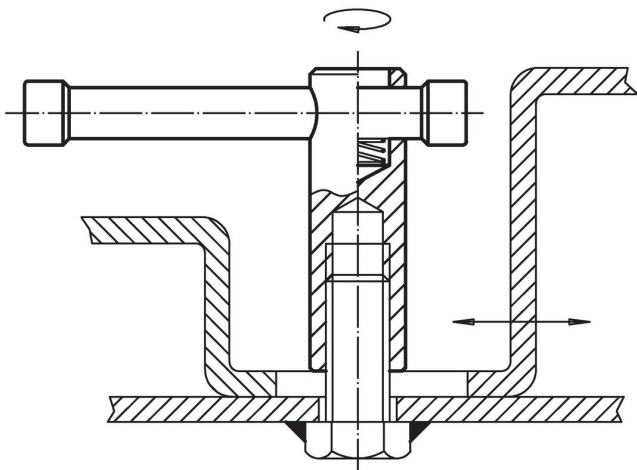

Tommy 螺帽 · DIN 6307 有移動梢 24510.0708

產品描述

此版本的銷是可移動的，且被彈簧固定。

材質

- 切削鋼， 染黑

圖面

訂單資訊

d ₁	d ₂	d ₃	尺寸			[g]	品號 ¹⁾	
			[mm]	l ₁	l ₂			l ₃
M8	16	6	[mm]	16	50	60	71	24510.0708

¹⁾ DIN 標準不包含這些尺寸。

應用範例

遵守

符合 RoHS

含鉛 - 相容除了例外 6a / 6b / 6c.

含有 >0.1% w/w 的 SVHC 物質

含鉛 - SVHC [REACH] 清單截至 2024 年 1 月 23 日

包含 65 號提案的物質