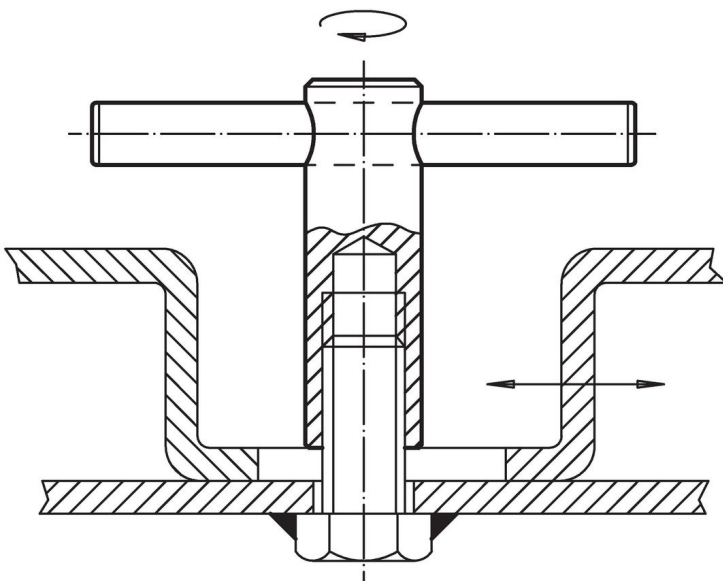

Tommy 螺帽 · DIN 6305 有固定梢
24510.0520

產品描述

此版本的銷是被壓入的。

材質

- 切削鋼， 染黑

圖面

訂單資訊

d₁	d₂	d₃	尺寸			[g]	品號
			l₁	l₂	l₃		
M20	30	16	40	95	140	579	24510.0520

應用範例