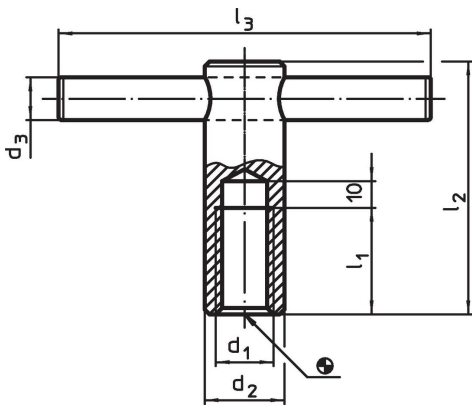

Tommy 螺帽 · DIN 6305 有固定梢
24510.0520

產品描述

此版本的銷是被壓入的。

材質

- 切削鋼， 染黑

圖面

訂單資訊

d ₁	d ₂	d ₃	尺寸			[g]	品號
			l ₁	l ₂	l ₃		
M20	30	16	40	95	140	579	24510.0520