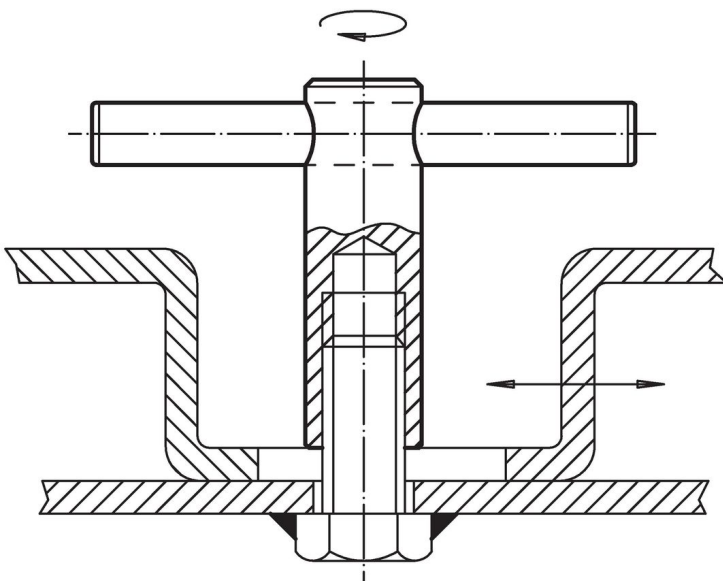

Tommy 螺帽 · DIN 6305 有固定梢 24510.0512

產品描述

此版本的銷是被壓入的。

材質

- 切削鋼， 染黑

圖面

訂單資訊

d₁	d₂	d₃	尺寸			[g]	品號
			l₁	l₂	l₃		
M12	20	10	25	70	100	192	24510.0512

應用範例