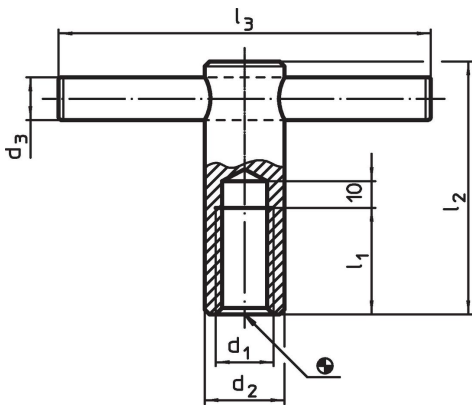

Tommy 螺帽 · DIN 6305 有固定梢 24510.0512

產品描述

此版本的銷是被壓入的。

材質

- 切削鋼， 染黑

圖面

訂單資訊

d ₁	d ₂	d ₃	尺寸			[g]	品號
			l ₁	l ₂	l ₃		
M12	20	10	25	70	100	192	24510.0512