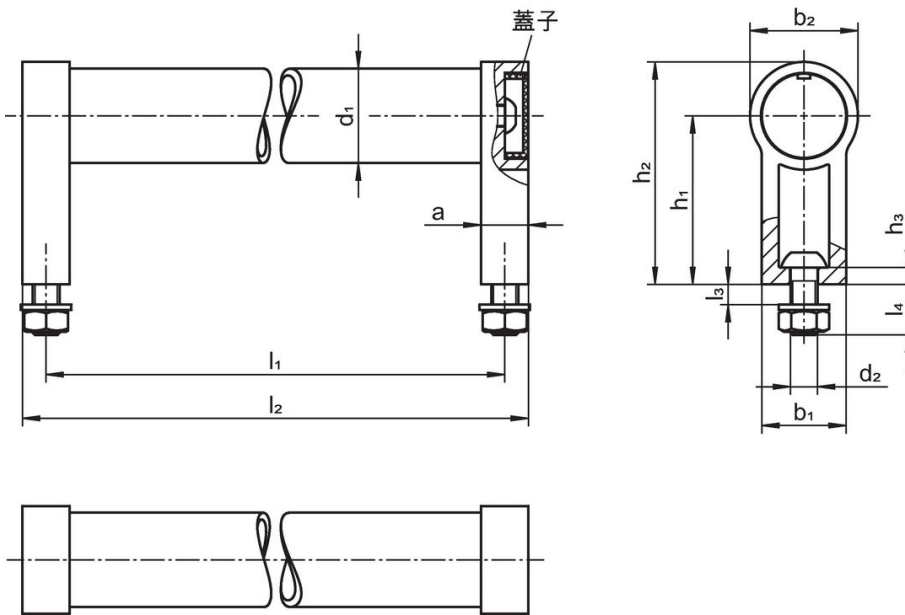

圖面

訂單資訊

尺寸								[g]	品號
d₁	l₁ ±0,25	a	b₁	d₂	h₁	h₂	l₂		
銀色與 RAL 9006 相似									
28	400	14	25	M6	50	66	414	440	24321.0720

遵守

符合 RoHS

符合指令 2011/65/EU 和指令 2015/863

不含 SVHC 物質

不含超過 0.1% w/w 的 SVHC 物質 - 截至 2024 年 6 月 27 日的 SVHC 清單。

不含 65 號提案物質

不包括 65 號提案物質

<https://www.P65Warnings.ca.gov/>

不含衝突礦物

本產品不含來自剛果民主共和國或鄰近國家的任何被指定為“衝突礦物”的物質，例如鉭、錫、金或鎢。