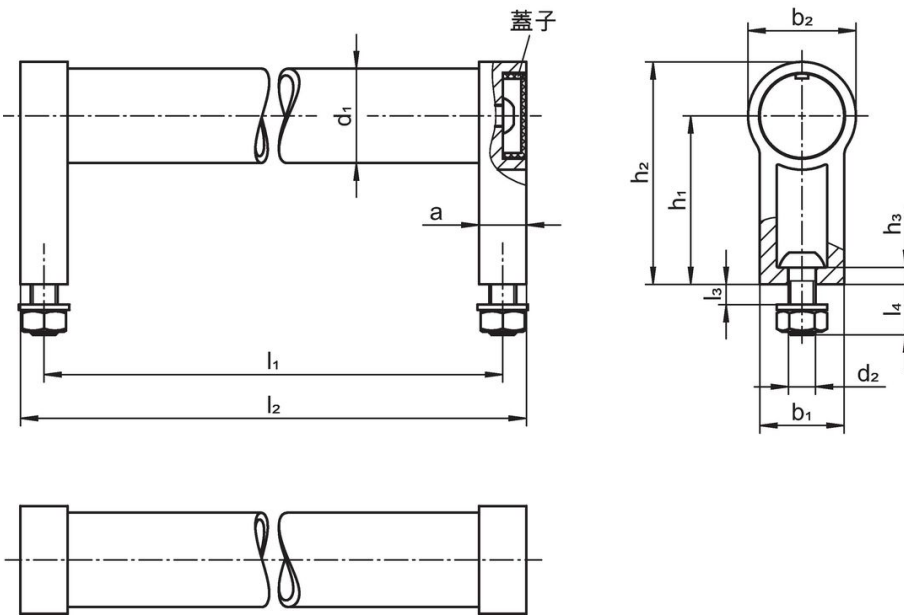

管狀手柄 · 直的, 正面安裝  
24321.0715

產品描述

使用管狀把手，例如，機門上。

材質

- 把手
- 鋅壓鑄, 表面塗裝, 銀色, 類似 RAL 9006, 霧面
- 手柄柄
- 鋁, 陽極
- 蓋子
- 塑膠, 亮灰色

更多資訊

注意事項

特殊的樣式歡迎洽詢。

圖面

訂單資訊

尺寸								[g]	品號
d <sub>1</sub>	l <sub>1</sub> ±0,25	a	b <sub>1</sub>	d <sub>2</sub>	h <sub>1</sub>	h <sub>2</sub>	l <sub>2</sub>		
銀色與 RAL 9006 相似									
28	350	14	25	M6	50	66	364	400	24321.0715