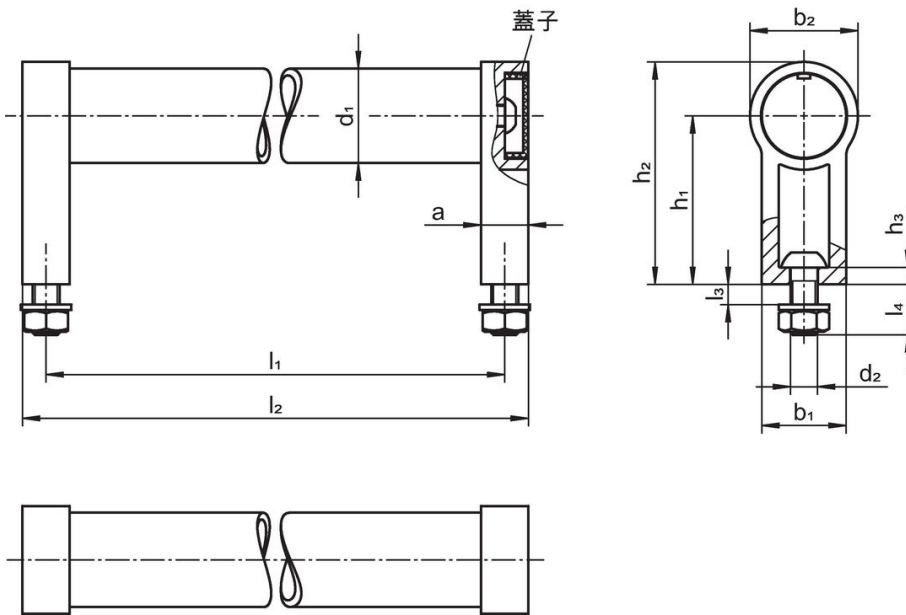

圖面

訂單資訊

尺寸								[g]	品號
d₁	l₁ ±0,25	a	b₁	d₂	h₁	h₂	l₂		
銀色與 RAL 9006 相似									
28	200	14	25	M6	50	66	214	320	24321.0700

遵守

符合 RoHS

符合指令 2011/65/EU 和指令 2015/863

不含 SVHC 物質

不含超過 0.1% w/w 的 SVHC 物質 - 截至 2024 年 6 月 27 日的 SVHC 清單。

不含 65 號提案物質

不包括 65 號提案物質

<https://www.P65Warnings.ca.gov/>

不含衝突礦物

本產品不含來自剛果民主共和國或鄰近國家的任何被指定為“衝突礦物”的物質，例如鉭、錫、金或鎢。