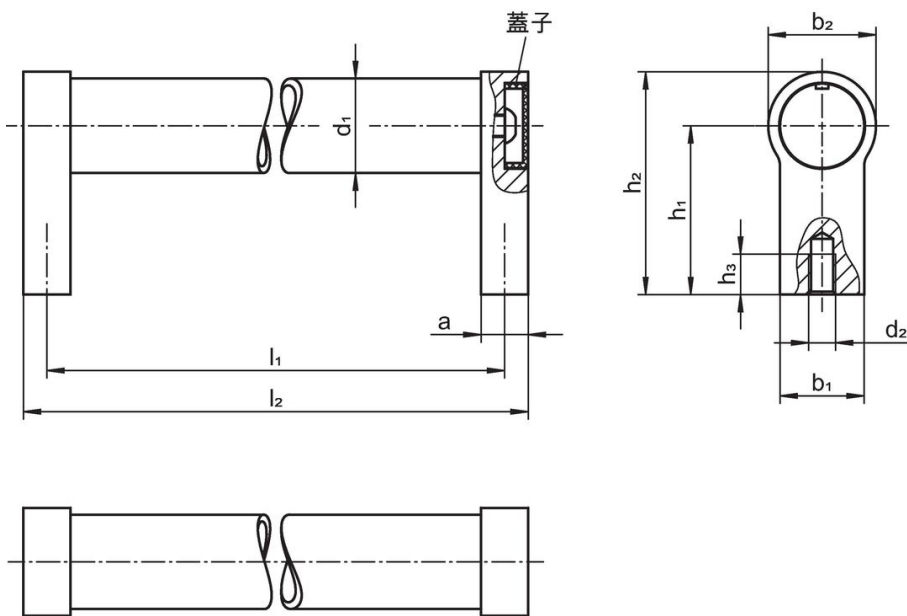

圖面

訂單資訊

d₁	l₁ ±0,25	a	b₁	尺寸 d₂ [mm]	h₁	h₂	h₃ min	l₂	[g]	品號
30	600	17	27	M8	51	68	15	617	450	24321.0295

遵守

符合 RoHS

符合指令 2011/65/EU 和指令 2015/863

不含 SVHC 物質

不含超過 0.1% w/w 的 SVHC 物質 - 截至 2024 年 6 月 27 日的 SVHC 清單。

不含 65 號提案物質

不包括 65 號提案物質

<https://www.P65Warnings.ca.gov/>

不含衝突礦物

本產品不含來自剛果民主共和國或鄰近國家的任何被指定為“衝突礦物”的物質，例如鈮、錫、金或鎢。