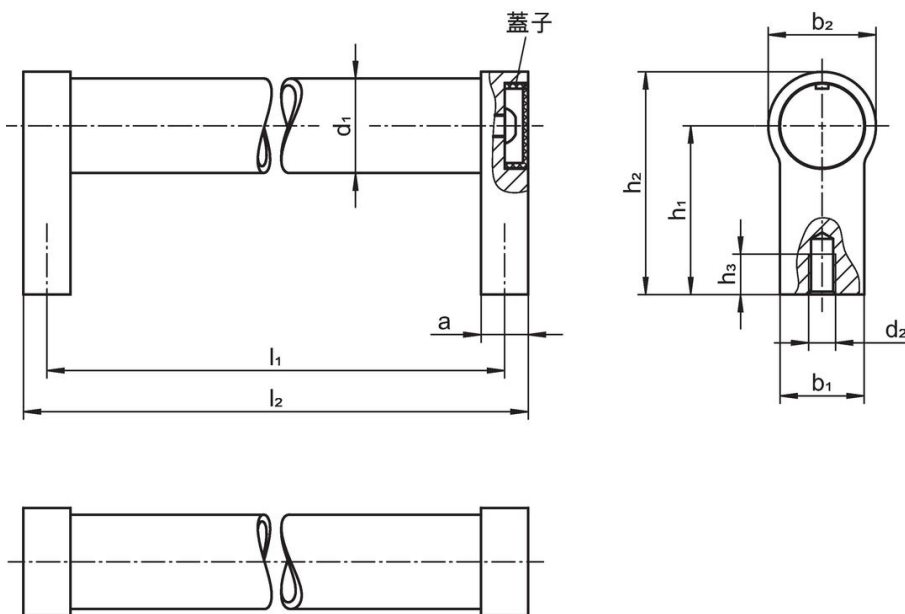

圖面

訂單資訊

d₁	l₁ ±0,25	a	b₁	尺寸 d₂ [mm]	h₁	h₂	h₃ min	l₂	[g]	品號
30	350	17	27	M8	51	68	15	367	405	24321.0280

遵守

符合 RoHS

符合指令 2011/65/EU 和指令 2015/863

不含 SVHC 物質

不含超過 0.1% w/w 的 SVHC 物質 - 截至 2024 年 6 月 27 日的 SVHC 清單。

不含 65 號提案物質

不包括 65 號提案物質

<https://www.P65Warnings.ca.gov/>

不含衝突礦物

本產品不含來自剛果民主共和國或鄰近國家的任何被指定為“衝突礦物”的物質，例如鈮、錫、金或鎢。