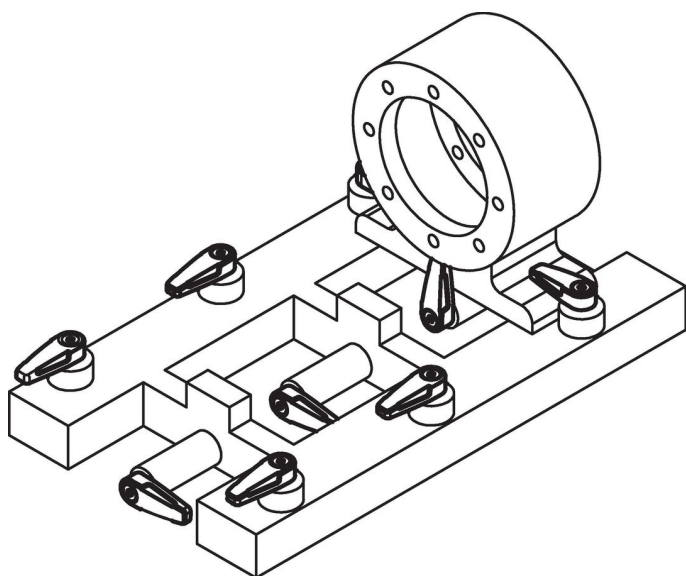

保持扣件 · 單邊

24100.0151

產品描述

用在門鎖，抽屜和運送支撐等。
保有的量指示 4 x 90°。

材質

把手

- 新, 銀色, 類似RAL 9006

內部零件

- 粉末鋼

螺絲

- 不鏽鋼 A2 (ISO 10642)

圖面

訂單資訊

d ₁	d ₂	l ₁	l ₂	尺寸					WS	荷重能力 max.		品號
				b	h ₁	h ₂	h ₃	h ₄	[mm]	[N]	[g]	
銀												
M8	14	65	78	25,2	14	15,8	0,8	9	5	1000	136	24100.0151

應用範例

遵守