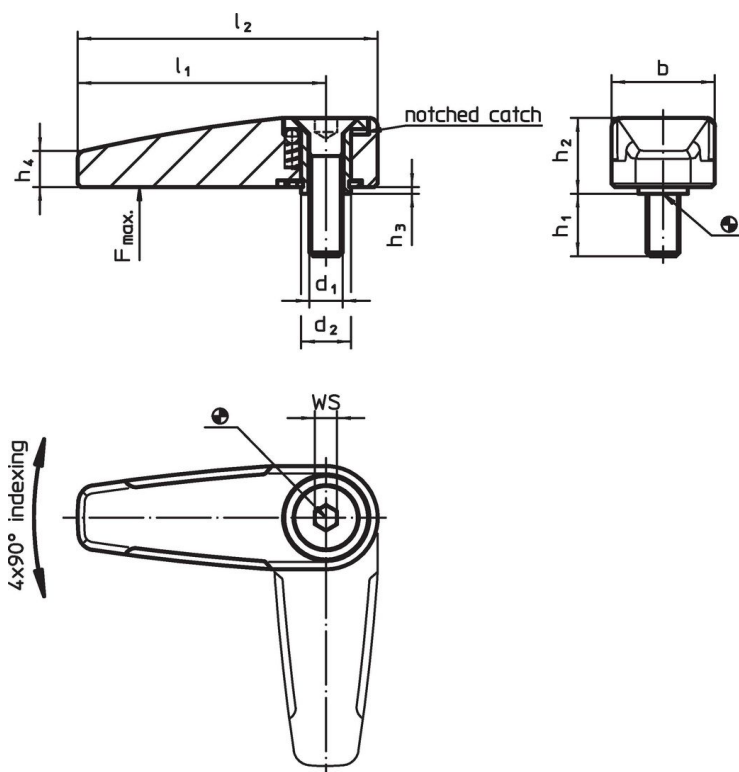

保持扣件 · 單邊

24100.0151

產品描述

用在門鎖，抽屜和運送支撐等。
保有的量指示 4 x 90°。

材質

把手

- 新, 銀色, 類似RAL 9006

內部零件

- 粉末鋼

螺絲

- 不鏽鋼 A2 (ISO 10642)

圖面

訂單資訊

d ₁	d ₂	l ₁	l ₂	尺寸					WS	荷重能力 max.		品號
				b	h ₁	h ₂	h ₃	h ₄	[mm]	[N]	[g]	
銀												
M8	14	65	78	25,2	14	15,8	0,8	9	5	1000	136	24100.0151

應用範例

遵守