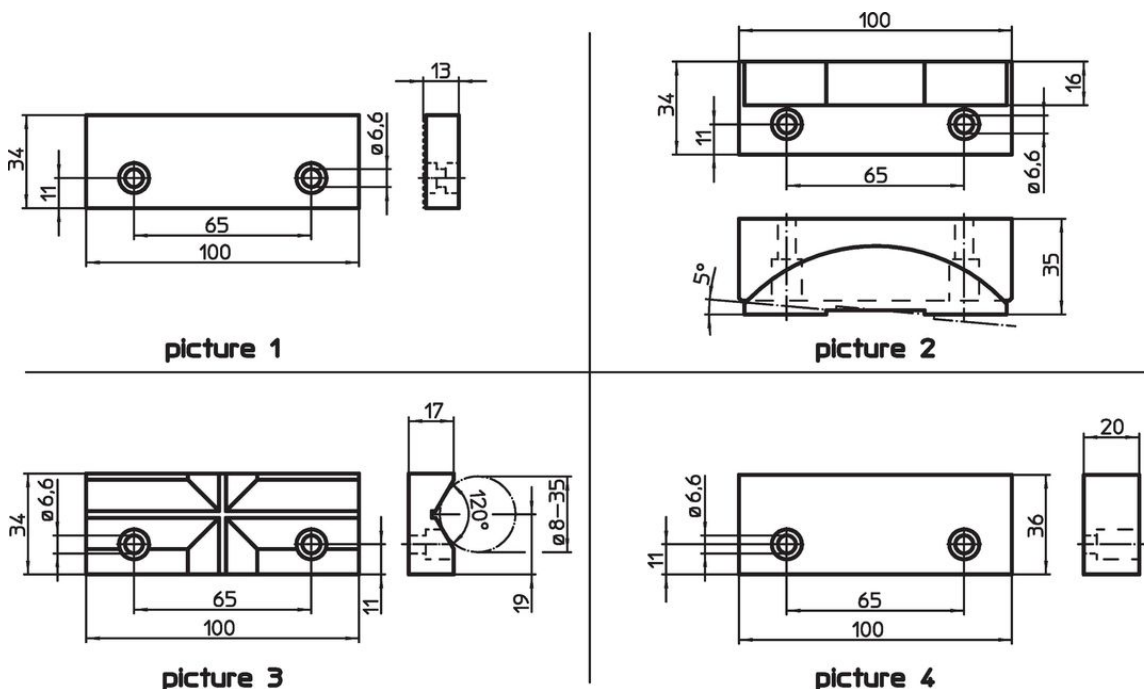

標準鉗口 · 為惡習

23231.0023

產品描述

這些鉗口是 EH 23231 夾鉗的配件。

材質

夾鉗
• 工具鋼

更多資訊

注意事項

運送時將包含鎖緊螺絲

圖面

訂單資訊

標稱昏暗。 [mm]	[g]	品號
夾鉗，表面硬化鋼 - 相片 4 100	554	23231.0023

遵守

符合 RoHS

符合指令 2011/65/EU 和指令 2015/863

不含 SVHC 物質