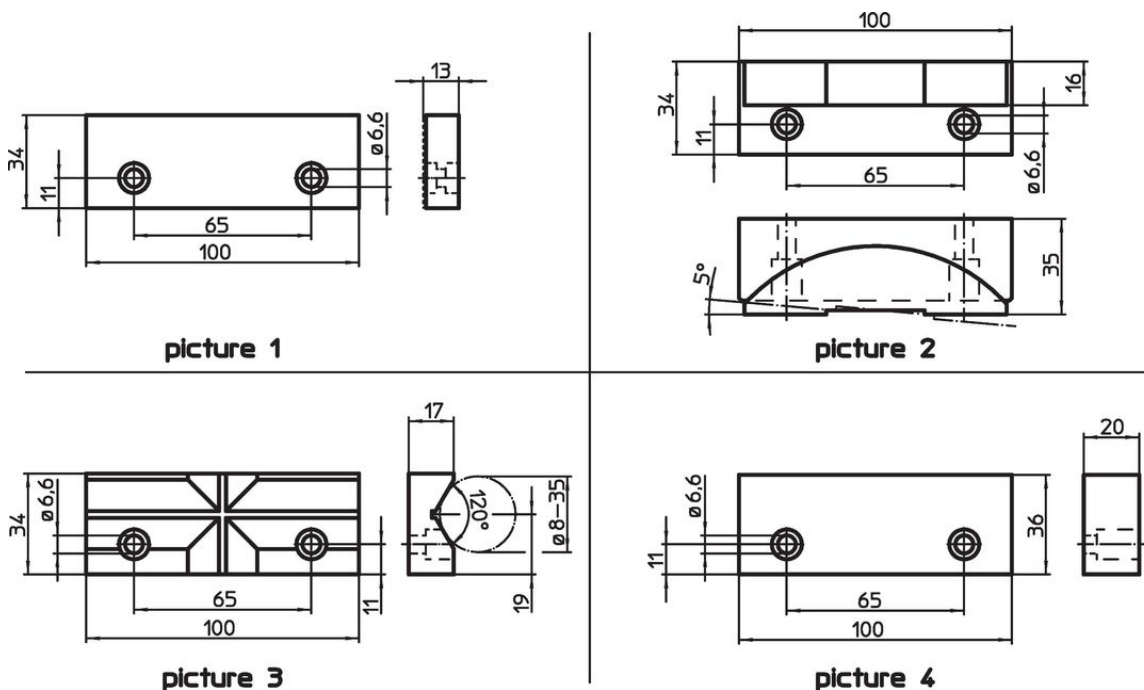

標準鉗口 · 為惡習

23231.0022

產品描述

這些鉗口是 EH 23231 夾鉗的配件。

材質

夾鉗
• 熱處理鋼

更多資訊

注意事項

運送時將包含鎖緊螺絲

圖面

訂單資訊

標稱昏暗。 [mm]	 [g]	品號
V型夾鉗, 表面熱處理 - 相片 3 100	372	23231.0022

遵守

符合 RoHS

符合指令 2011/65/EU 和指令 2015/863

不含 SVHC 物質