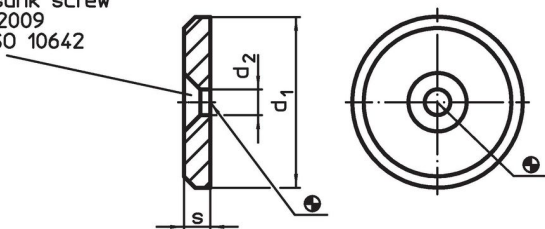

軸端華司

22270.0145

產品描述

材質

- 不鏽鋼 1.4305

圖面

for countersunk screw
DIN EN ISO 2009
or DIN EN ISO 10642

訂單資訊

d ₁	尺寸 d ₂ [mm]	s	 [g]	品號
45	6,6	6	66	22270.0145

應用範例

遵守

符合 RoHS

符合指令 2011/65/EU 和指令 2015/863

不含 SVHC 物質

不含超過 0.1% w/w 的 SVHC 物質 - 截至 2024 年 1 月 23 日的 SVHC 清單。

不含 65 號提案物質