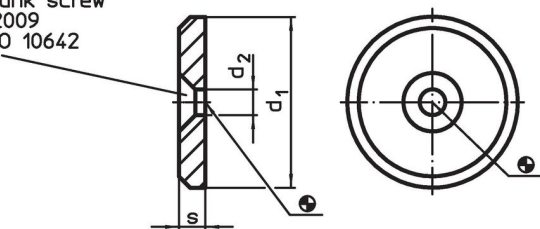

軸端華司

22270.0136

產品描述

材質

- 不鏽鋼 1.4305

圖面

for countersunk screw
DIN EN ISO 2009
or DIN EN ISO 10642

訂單資訊

d ₁	尺寸 d ₂ [mm]	s	 [g]	品號
36	6,6	4	28	22270.0136

應用範例

遵守

符合 RoHS

符合指令 2011/65/EU 和指令 2015/863

不含 SVHC 物質

不含超過 0.1% w/w 的 SVHC 物質 - 截至 2024 年 6 月 27 日的 SVHC 清單。

不含 65 號提案物質