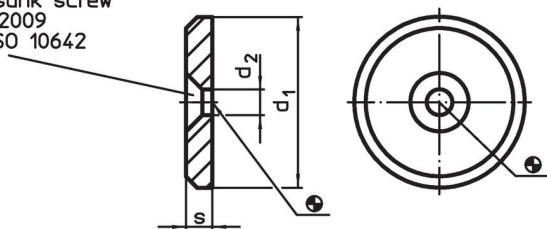

軸端華司

22270.0120

產品描述

材質

- 不鏽鋼 1.4305

圖面

for countersunk screw
DIN EN ISO 2009
or DIN EN ISO 10642

訂單資訊

d ₁	尺寸 d ₂ [mm]	s	 [g]	品號
20	4,5	3	6,1	22270.0120

應用範例

遵守

符合 RoHS

符合指令 2011/65/EU 和指令 2015/863

不含 SVHC 物質

不含超過 0.1% w/w 的 SVHC 物質 - 截至 2024 年 6 月 27 日的 SVHC 清單。

不含 65 號提案物質