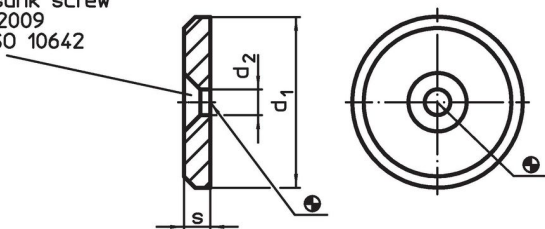

軸端華司

22270.0116

產品描述

材質

- 不鏽鋼 1.4305

圖面

for countersunk screw
DIN EN ISO 2009
or DIN EN ISO 10642

訂單資訊

d ₁	尺寸 d ₂ [mm]	s	 [g]	品號
16	4,5	3	3,6	22270.0116

應用範例

遵守

符合 RoHS

符合指令 2011/65/EU 和指令 2015/863

不含 SVHC 物質

不含超過 0.1% w/w 的 SVHC 物質 - 截至 2024 年 6 月 27 日的 SVHC 清單。

不含 65 號提案物質