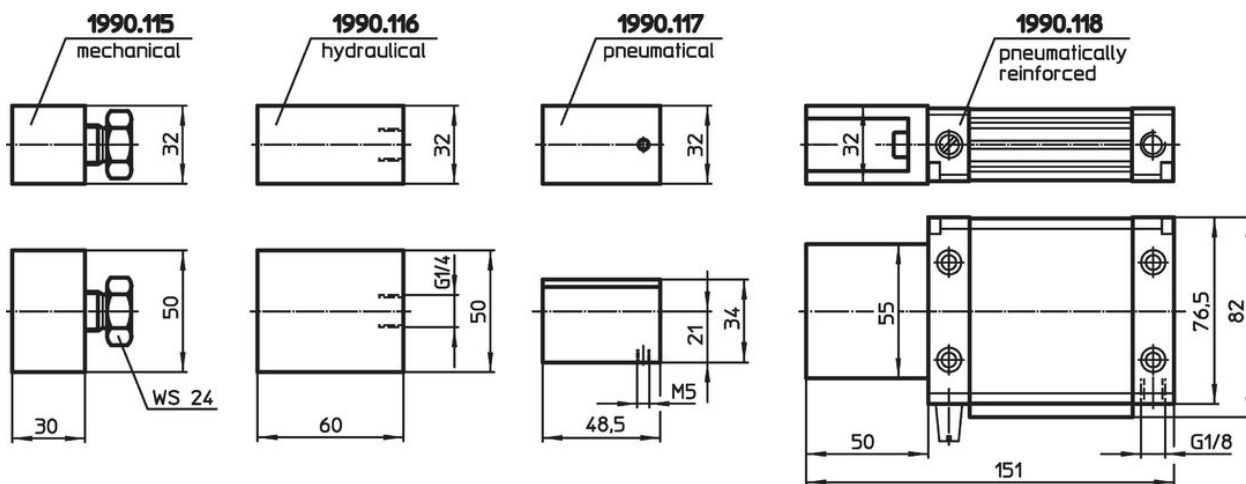

### 訂單資訊

	品號
油壓的 696	1990.116