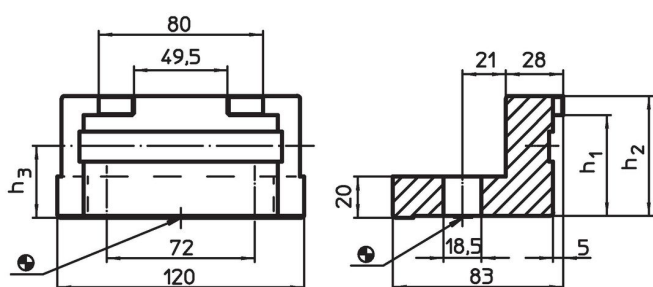

端夾
1132.500

產品描述

材質

- 鋼，熱處理， 染黑

圖面

訂單資訊

系統	尺寸		📦 [g]	品號
	h_1	h_2		
V70	39,7	49	1566	1132.500

應用範例