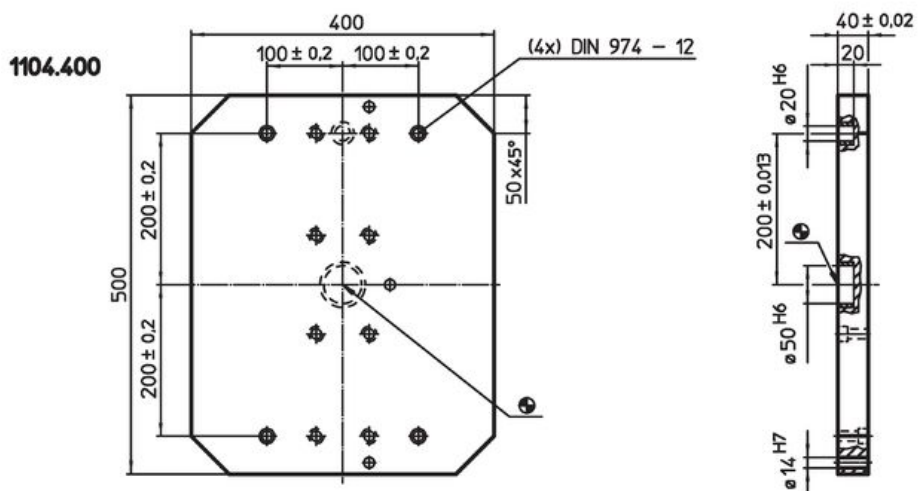

#### 材質

- 灰鑄鐵 GG

圖面

訂單資訊

系統	 [kg]	品號
V70	108	1104.500