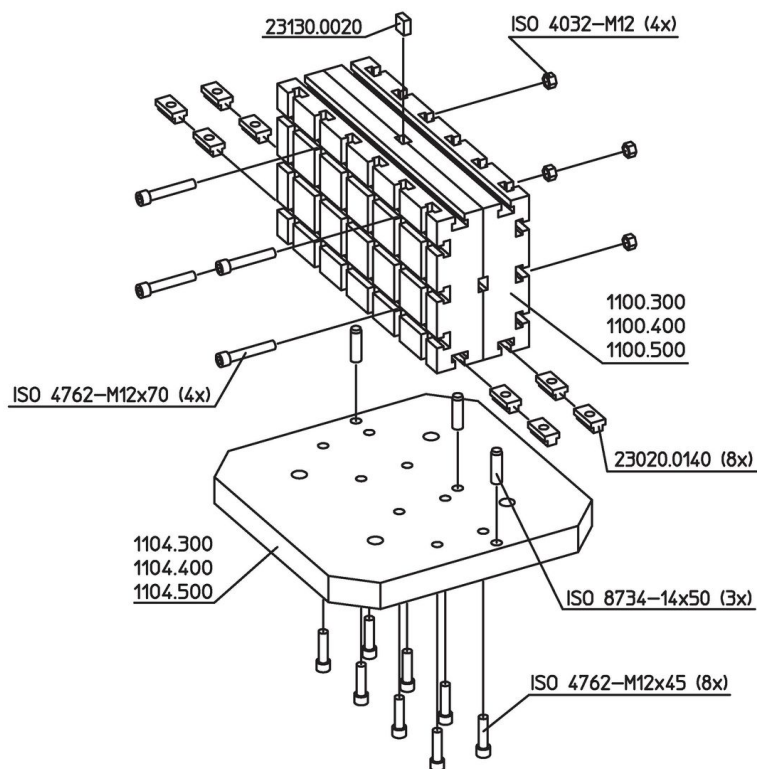

應用範例

遵守

符合 RoHS

含鉛 - 相容除了例外 6a / 6b / 6c.

含有 >0.1% w/w 的 SVHC 物質

含鉛 - SVHC [REACH] 清單截至 2024 年 1 月 23 日

包含 65 號提案的物質

接觸鉛會導致癌症和生殖危害。接觸鎳會導致癌症。

<https://www.P65Warnings.ca.gov/>

不含衝突礦物

本產品不含來自剛果民主共和國或鄰近國家的任何被指定為“衝突礦物”的物質，例如鉭、錫、金或鎳。