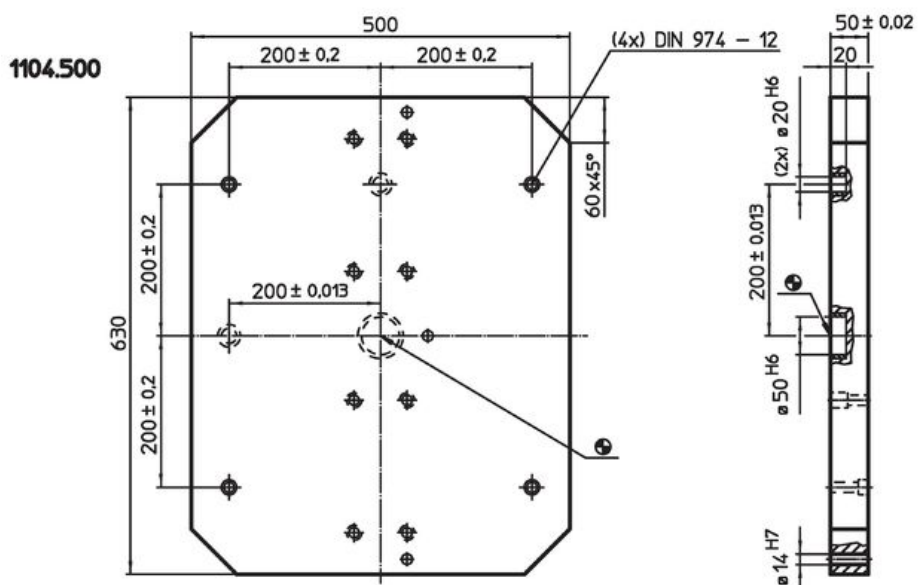

#### 材質

- 灰鑄鐵 GG

圖面

訂單資訊

系統	 [kg]	品號
V70	108	1104.500