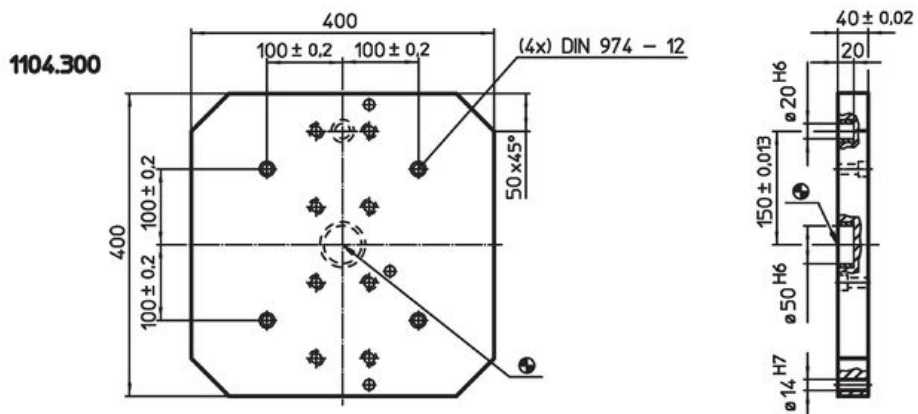

#### 材質

- 灰鑄鐵 GG

圖面

訂單資訊

系統	 [kg]	品號
V70	108	1104.500