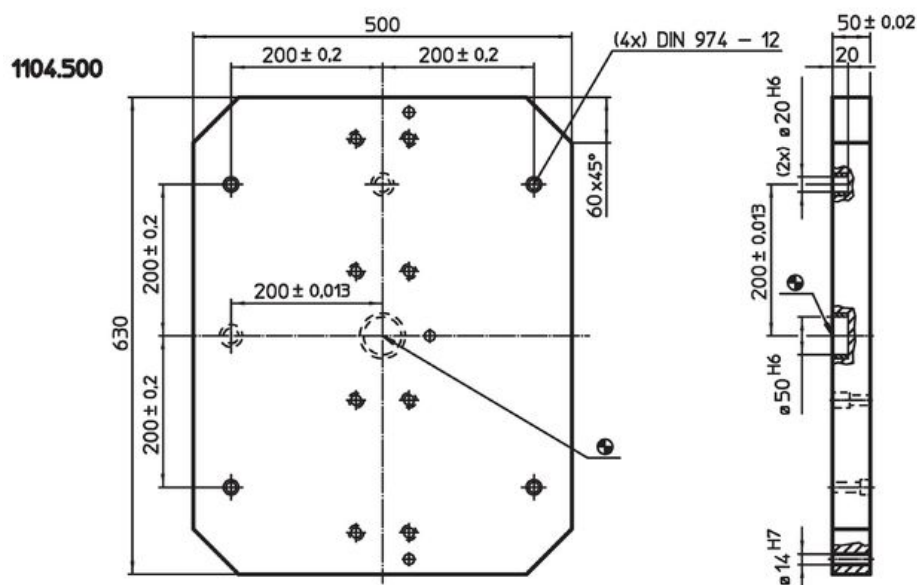

## 支撐板 · 包括配件

1104.300

#### 材質

- 灰鑄鐵 GG

圖面

訂單資訊

系統	 [kg]	品號
V70	42	1104.300