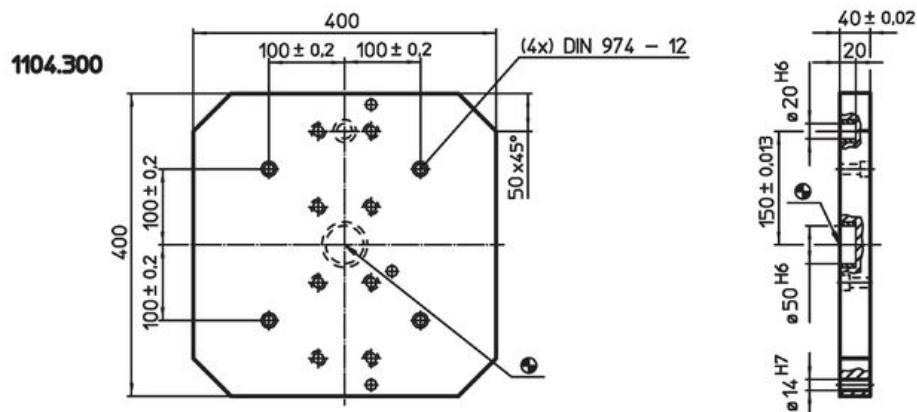

## 支撐板 · 包括配件

1104.300

#### 材質

- 灰鑄鐵 GG

圖面

訂單資訊

系統	 [kg]	品號
V70	42	1104.300