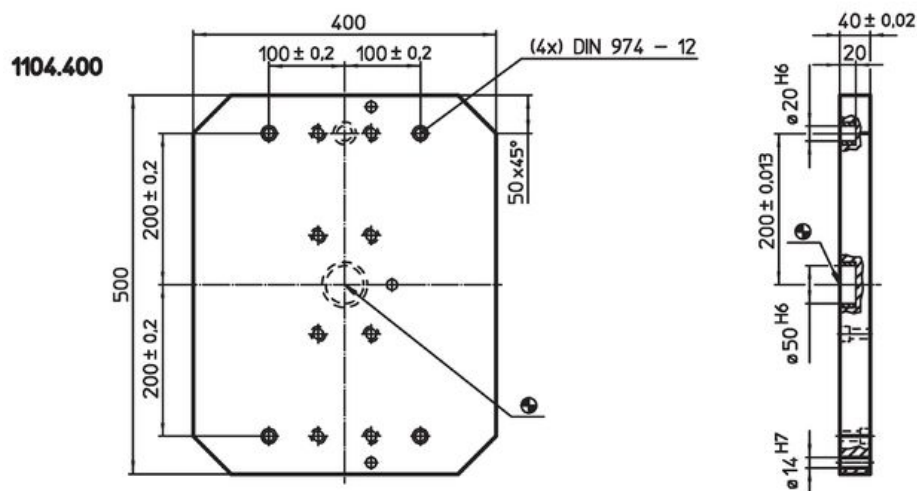

## 支撐板 · 包括配件

1104.300

#### 材質

- 灰鑄鐵 GG

圖面

訂單資訊

系統	 [kg]	品號
V70	42	1104.300