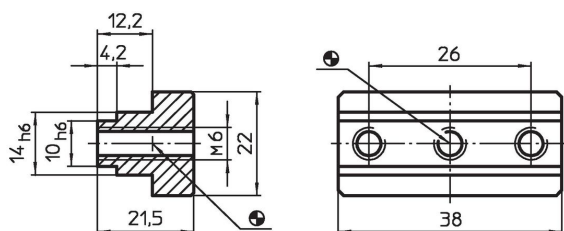

溝槽中心塊接頭 · 系統 V40/V70

1068.600

產品描述

材質

- 鋼，表面硬化，研磨

圖面

訂單資訊

系統	 [g]	品號
V40/V70	98	1068.600