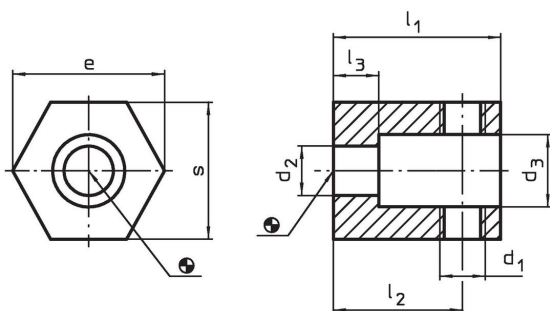

停止塊

1014.500

產品描述

材質

- 鋼，染黑

圖面

訂單資訊

系統	尺寸									[g]	品號
	d ₁	d ₂	d ₃	l ₁	l ₂	l ₃	s	e			
V40	M8	8,4	14	26	20	8	22	25,4	56	1014.500	