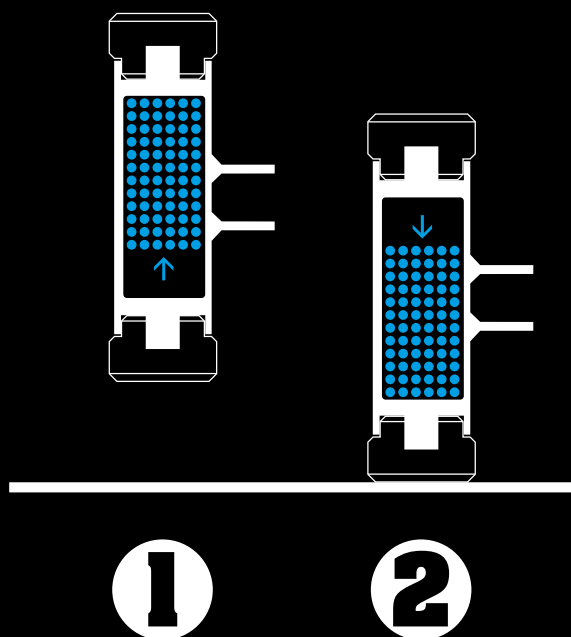

NA POLNO: PRINCIP SUPERCRAFT

Neodbojno delo

Glava kladiva SUPERCRAFT je napolnjena z jeklenimi kroglicami. To pomeni, da se ob udarcu po obdelovancu energija jeklenih kroglic prenese z zakasnitvijo. Zmanjšana odboj dovolji, da se udarna energija absorbira, kar rezultira z izjemno močnim udarcem brez vibracij, ki je mnogo manj neprijeten za sklepe. Dodatno je prednost tudi v zmanjšanem hrupu.