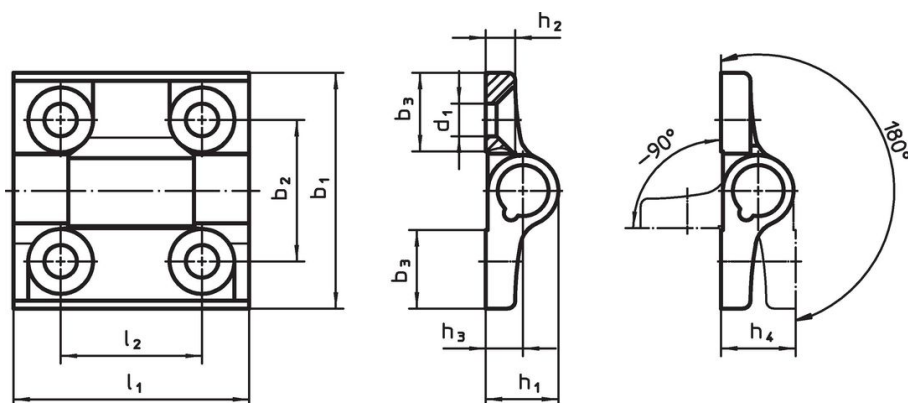

## Orderinformation

Dimension											max. [°C]	[g]	Art.nr.		
b <sub>1</sub>	l <sub>1</sub>	b <sub>2</sub>	b <sub>3</sub>	d <sub>1</sub>	h <sub>1</sub>	h <sub>2</sub>	h <sub>3</sub>	h <sub>4</sub>	l <sub>2</sub>	[mm]					
Zink gjutet, silver															
60	60	36	20	8,3	18,5	7,5	9,5	19	36		80	137	25163.0005		
Zink gjutet, svart															
60	60	36	20	8,3	18,5	7,5	9,5	19	36		80	137	25163.0105		