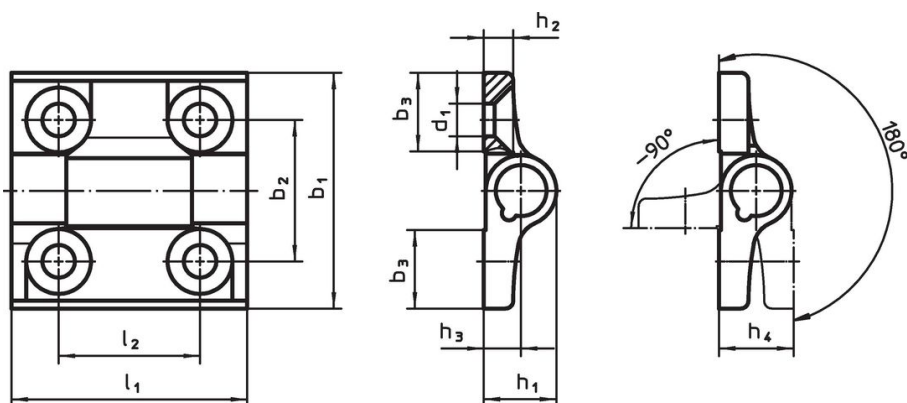

Täcka

- Thermoplast (POM)

Mer information

Ytterligare produkter

- Distansplattor, till gångjärn
- Gängade plattor, till gångjärn

Ritning

Orderinformation

Dimension											max. [°C]	[g]	Art.nr.
b ₁	l ₁	b ₂	b ₃	d ₁	h ₁	h ₂	h ₃	h ₄	l ₂				
Zink gjutet, silver													
60	60	36	20	8,3	18,5	7,5	9,5	19	36	80	137	25163.0005	
Zink gjutet, svart													
60	60	36	20	8,3	18,5	7,5	9,5	19	36	80	137	25163.0105	