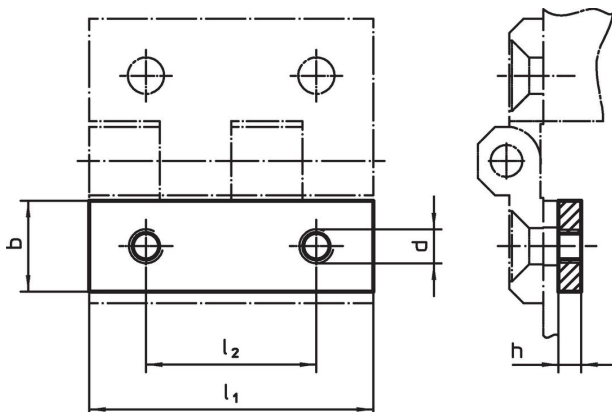

Gängade plattor • till gångjärn

EH 25160.

Produktbeskrivning

Gängad platta som förenklar montering av gångjärn, utan att en extra mutter eller bricka behövs. Hålla emot vid åtdragning är onödigt.

Material

- Rostfritt stål 1.4301, matt, vibrations polerad

Ritning

Orderinformation

| l ₁ | b | Dimension | | | l ₂ |  [g] | Art.nr. |
|----------------|----|-----------|----|------|----------------|--|---------|
| | | h | d | [mm] | | | |
| 30 | 9 | 3 | M4 | 18 | 5,6 | 25160.0705 | |
| 40 | 12 | 3 | M5 | 25 | 10,0 | 25160.0710 | |
| 50 | 15 | 4 | M6 | 30 | 21,0 | 25160.0715 | |
| 60 | 18 | 4 | M8 | 36 | 29,0 | 25160.0720 | |