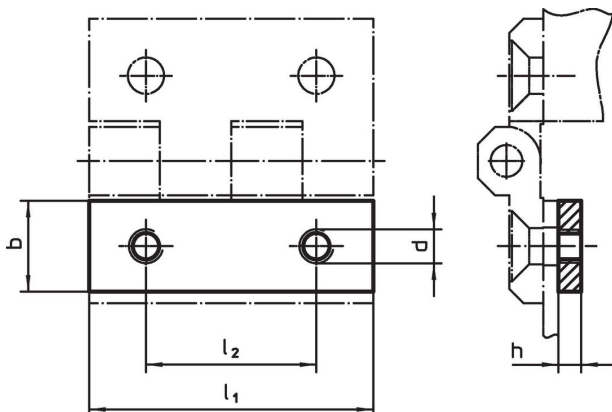

## Gängade plattor • till gångjärn

EH 25160.

## Produktbeskrivning

Gängad platta som förenklar montering av gångjärn, utan att en extra mutter eller bricka behövs. Hålla emot vid åtdragning är onödigt.

## Orderinformation

l <sub>1</sub>	b	Dimension			l <sub>2</sub>	 [g]	Art.nr.
		h	d	[mm]			
30	9	3	M4	18	5,6	25160.0705	
40	12	3	M5	25	10,0	25160.0710	
50	15	4	M6	30	21,0	25160.0715	
60	18	4	M8	36	29,0	25160.0720	