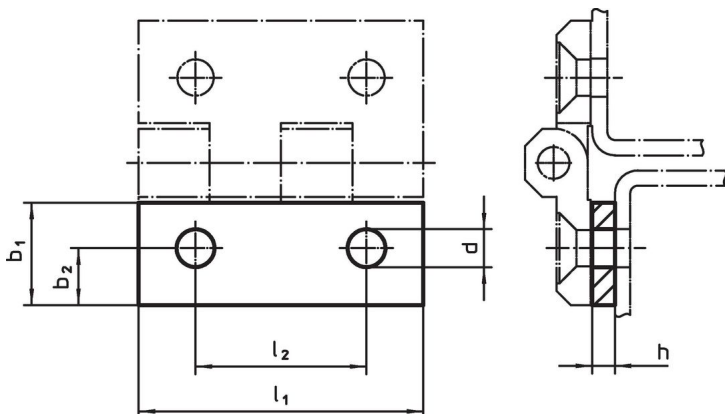

## Distansplattor • till gångjärn

EH 25160.

## Produktbeskrivning

Distansbrickor används för höjdkompensering vid montering av gångjärn.

## Orderinformation

l <sub>1</sub>	b <sub>1</sub>	Dimension				l <sub>2</sub>	 [g]	Art.nr.
		h	b <sub>2</sub>	d	[mm]			
30	10,8	1,0	6,0	4	18	2,2	<a href="#">25160.0605</a>	
30	10,8	1,5	6,0	4	18	3,3	<a href="#">25160.0610</a>	
30	10,8	3,0	6,0	4	18	6,5	<a href="#">25160.0615</a>	
30	10,8	5,0	6,0	4	18	11,0	<a href="#">25160.0620</a>	
40	14,5	1,0	7,5	5	25	4,3	<a href="#">25160.0625</a>	
40	14,5	1,5	7,5	5	25	6,4	<a href="#">25160.0630</a>	
40	14,5	3,0	7,5	5	25	12,0	<a href="#">25160.0635</a>	
40	14,5	5,0	7,5	5	25	20,0	<a href="#">25160.0640</a>	
50	18,0	1,0	10,0	6	30	6,6	<a href="#">25160.0645</a>	
50	18,0	1,5	10,0	6	30	9,8	<a href="#">25160.0650</a>	
50	18,0	3,0	10,0	6	30	19,0	<a href="#">25160.0655</a>	
50	18,0	5,0	10,0	6	30	31,0	<a href="#">25160.0660</a>	
60	21,5	1,0	12,5	8	36	9,2	<a href="#">25160.0665</a>	
60	21,5	1,5	12,5	8	36	14,0	<a href="#">25160.0670</a>	
60	21,5	3,0	12,5	8	36	27,0	<a href="#">25160.0675</a>	
60	21,5	5,0	12,5	8	36	44,0	<a href="#">25160.0680</a>	