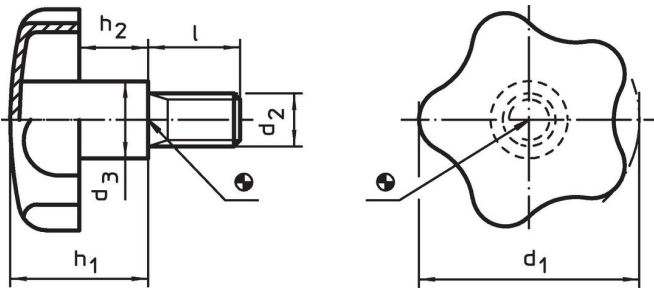

Ställskruv med stjärnvred · Rostfritt stål

EH 24690.

Produktbeskrivning

Material

Handtag

- Rostfritt stål 1.4301, mattpolerat

Skruv

- Rostfritt stål 1.4301

Mer information

Not

Grepp: Rostfri plåt. Nav: stumsvetsad

Ritning

Orderinformation

d ₁	d ₂	l	Dimension			[g]	Art.nr.
			d ₃	h ₁ ~	h ₂ ~		
[mm]							
40	M 8	20	14	24,0	12,0	50	24690.0140
40	M 8	30	14	24,0	12,0	55	24690.0142
40	M 8	40	14	24,0	12,0	57	24690.0144
50	M10	20	18	30,0	16,5	95	24690.0150
50	M10	30	18	30,0	16,5	97	24690.0152
50	M10	40	18	30,0	16,5	102	24690.0154
60	M12	30	20	37,5	20,0	155	24690.0160
60	M12	40	20	37,5	20,0	162	24690.0162
60	M12	50	20	37,5	20,0	169	24690.0164