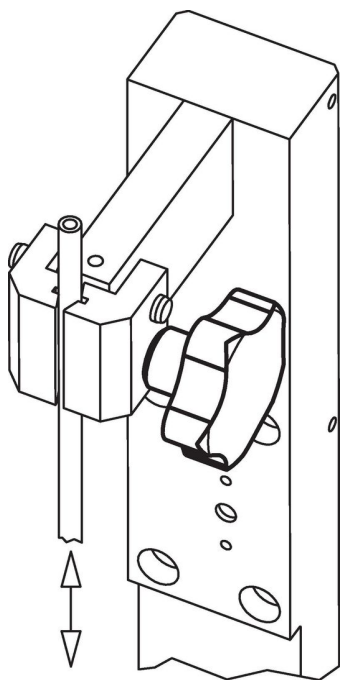

Användningsexempel

Överensstämmelse

RoHS-kompatibel

Överensstämmer med direktiv 2011/65/EU och direktiv 2015/863

Innehåller inte SVHC-ämnen

Inga SVHC-ämnen med mer än 0,1 % w/w - SVHC-lista [REACH] per 27.06.2024.

Innehåller inte ämnen i proposition 65

Inga Proposition 65-ämnen inkluderade
<https://www.P65Warnings.ca.gov/>

Fri från konfliktmineraler

Denna produkt innehåller inga ämnen betecknade som konfliktmineraler" såsom tantal, tenn, guld eller volfram från Demokratiska republiken Kongo eller angränsande länder."