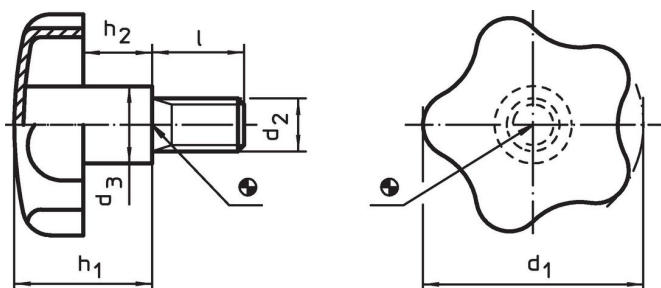

Ställskruv med stjärnvred • rostfritt stål

EH 24690.

Produktbeskrivning

Material

Handtag

- Rostfritt stål 1.4301, mattpolerat

Skruv

- Rostfritt stål 1.4301

Mer information

Not

Grepp: Rostfri plåt. Nav: stumsvetsad

Ritning

Orderinformation

d ₁	d ₂	l	Dimension			[g]	Art.nr.
			d ₃	h ₁ ~	h ₂ ~		
[mm]							
40	M 8	20	14	24,0	12,0	50	24690.0140
40	M 8	30	14	24,0	12,0	55	24690.0142
40	M 8	40	14	24,0	12,0	57	24690.0144
50	M10	20	18	30,0	16,5	95	24690.0150
50	M10	30	18	30,0	16,5	97	24690.0152
50	M10	40	18	30,0	16,5	102	24690.0154
60	M12	30	20	37,5	20,0	155	24690.0160
60	M12	40	20	37,5	20,0	162	24690.0162
60	M12	50	20	37,5	20,0	169	24690.0164