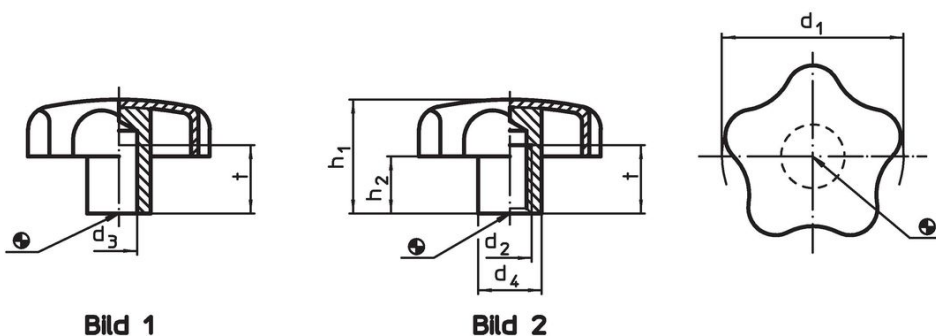

Ritning

Orderinformation

d ₁	d ₂	d ₃ H7	Dimension d ₄ [mm]	h ₁ ~	h ₂ ~	t min.	 [g]	Art.nr.
Med bottenhål utan gängor – Bild 1								
40	–	8	14	25	12,5	15	37	24690.0240
50	–	10	18	32	17,5	18	68	24690.0250
60	–	12	20	40	21,0	22	110	24690.0260
Med bottenhål med invändig gänga – Bild 2								
40	M 8	–	14	25	12,5	15	37	24690.0440
50	M10	–	18	32	17,5	18	69	24690.0450
60	M12	–	20	40	21,0	22	112	24690.0460