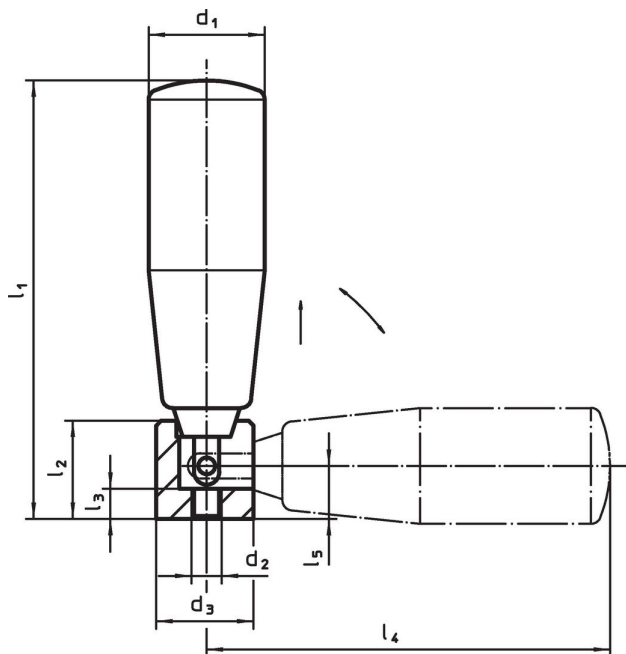

#### Material

- Axeldel**
- Stål, svartoxiderat
  - Rostfritt stål 1.4305

### Orderinformation

Dimension									max. [°C]	[g]	Art.nr.
d <sub>1</sub>	d <sub>2</sub>	d <sub>3</sub>	l <sub>1</sub>	l <sub>2</sub>	l <sub>3</sub>	l <sub>4</sub>	l <sub>5</sub>	[mm]			
<b>Stål</b>											
18	M5	16	57	15,0	5	52	9,5	110	53	24532.0018	
21	M5	16	67	15,0	5	62	9,5	110	63	24532.0021	
22	M5	16	73	15,0	5	68	9,5	110	67	24532.0022	
23	M6	20	87	19,5	6	80	10,5	110	111	24532.0023	
26	M6	20	102	19,5	6	95	10,5	110	137	24532.0026	
28	M8	26	118	26,0	10	106	16,0	110	225	24532.0028	
<b>Rostfritt stål</b>											
23	M6	20	87	19,5	6	80	10,5	110	111	24532.0123	
26	M6	20	102	19,5	6	95	10,5	110	137	24532.0126	
28	M8	26	118	26,0	10	106	16,0	110	225	24532.0128	