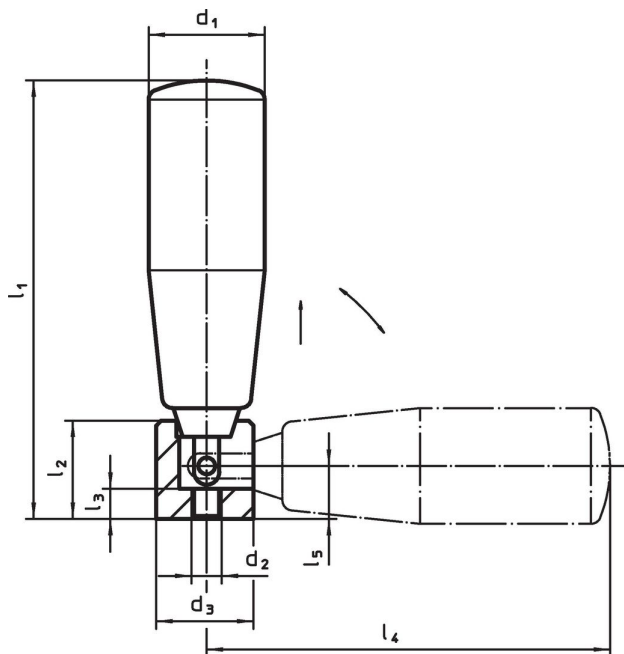

#### Material

- Axeldel**
- Stål, svartoxiderat
  - Rostfritt stål 1.4305

### Orderinformation

Dimension									max. [°C]	[g]	Art.nr.
d <sub>1</sub>	d <sub>2</sub>	d <sub>3</sub>	l <sub>1</sub>	l <sub>2</sub>	l <sub>3</sub>	l <sub>4</sub>	l <sub>5</sub>	[mm]			
<b>stål</b>											
18	M5	16	57	15,0	5	52	9,5	110	53	24532.0018	
21	M5	16	67	15,0	5	62	9,5	110	63	24532.0021	
22	M5	16	73	15,0	5	68	9,5	110	67	24532.0022	
23	M6	20	87	19,5	6	80	10,5	110	111	24532.0023	
26	M6	20	102	19,5	6	95	10,5	110	137	24532.0026	
28	M8	26	118	26,0	10	106	16,0	110	225	24532.0028	
<b>rostfritt stål</b>											
23	M6	20	87	19,5	6	80	10,5	110	111	24532.0123	
26	M6	20	102	19,5	6	95	10,5	110	137	24532.0126	
28	M8	26	118	26,0	10	106	16,0	110	225	24532.0128	