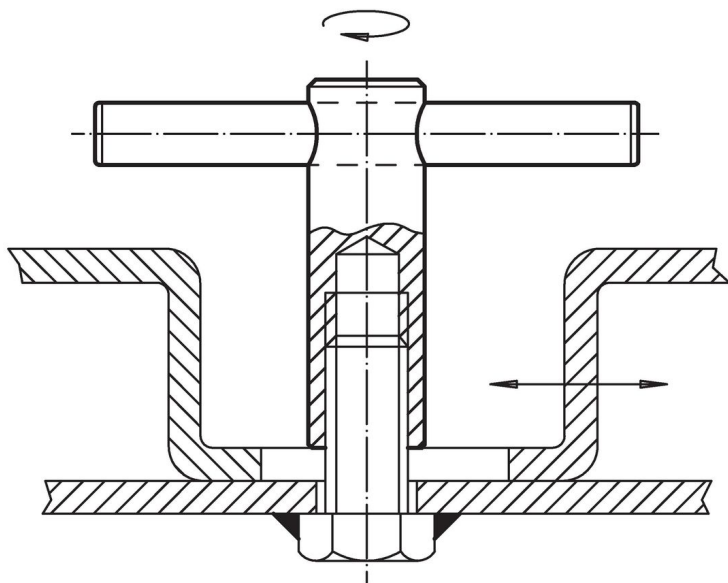

Handtagsskruv • DIN 6305 med fast vridgrepp EH 24510.

Produktbeskrivning

Denna version har tvärxeln på pressad.

Material

- Automatstål, svartoxiderat

Ritning

Orderinformation

d ₁	d ₂	Dimension				[g]	Art.nr.
		d ₃	l ₁	l ₂	l ₃ ~		
M 8	16	6	16	50	78	24510.0508 ¹⁾	
M10	18	8	20	60	126	24510.0510	
M12	20	10	25	70	192	24510.0512	
M16	24	12	35	85	320	24510.0516	
M20	30	16	40	95	579	24510.0520	

¹⁾ Dimensioner inte tillgängliga i DIN standard.

Användningsexempel

Överensstämmelse

RoHS-kompatibel

Innehåller bly - överensstämmer enligt undantag 6a / 6b / 6c

Innehåller SVHC-ämnen >0,1 % w/w

Innehåller bly - SVHC-lista [REACH] per 27.06.2024.