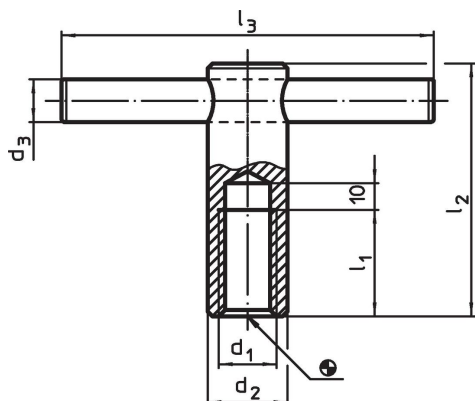

Handtagsskruv • DIN 6305 med fast vridgrepp EH 24510.

Produktbeskrivning

Denna version har tvärxeln på pressad.

Material

- Automatstål, svartoxiderat

Ritning

Orderinformation

d ₁	d ₂	Dimension				[g]	Art.nr.
		d ₃	l ₁	l ₂	l ₃ ~		
M 8	16	6	16	50	78	24510.0508 ¹⁾	
M10	18	8	20	60	126	24510.0510	
M12	20	10	25	70	192	24510.0512	
M16	24	12	35	85	320	24510.0516	
M20	30	16	40	95	579	24510.0520	

¹⁾ Dimensioner inte tillgängliga i DIN standard.

Användningsexempel

Överensstämmelse

RoHS-kompatibel

Innehåller bly - överensstämmer enligt undantag 6a / 6b / 6c

Innehåller SVHC-ämnen >0,1 % w/w

Innehåller bly - SVHC-lista [REACH] per 27.06.2024.