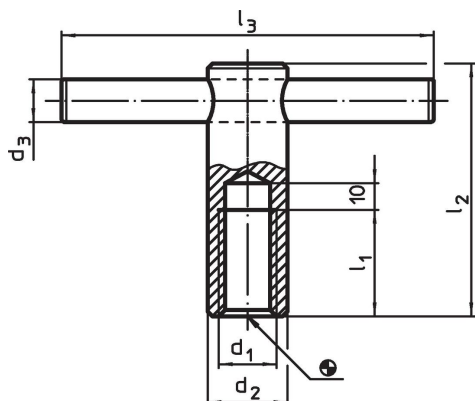

## Handtagsskruv • DIN 6305 med fast vridgrepp EH 24510.

### Produktbeskrivning

Denna version har tvärxeln på pressad.

### Orderinformation

d <sub>1</sub>	d <sub>2</sub>	Dimension				l <sub>3</sub> ~	[g]	Art.nr.
		d <sub>3</sub>	l <sub>1</sub>	l <sub>2</sub>	[mm]			
M 8	16	6	16	50	60	78	24510.0508 <sup>1)</sup>	
M10	18	8	20	60	80	126	24510.0510	
M12	20	10	25	70	100	192	24510.0512	
M16	24	12	35	85	120	320	24510.0516	
M20	30	16	40	95	140	579	24510.0520	