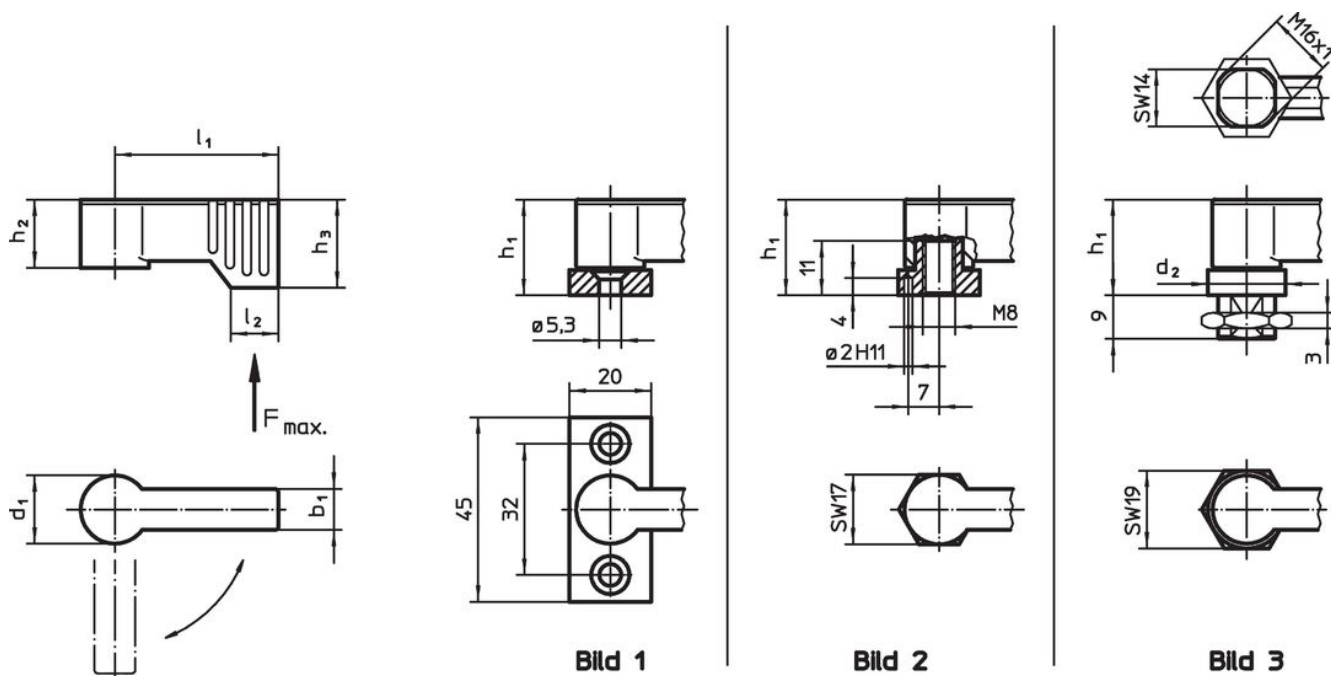

Låshake • med grepp, enkelt
EH 24101.

Produktbeskrivning

För låsning av dörrar, lådor och som ett transportstöd etc.
Detta lås fixerar 4 x 90 °.

Material

Fläns

- Zink gjutet, plastbelagd, svart

Manöverspak

- Zink, gjutet, plastbelagd, silver, liknande RAL 9006, matt yta
- Zink, gjutet, plastbelagd, svart, liknande RAL 9005, matt yta

Innerdelar

- Zink gjutet
- Stål
- plast

Ritning

Orderinformation

d ₁	l ₁	b ₁	d ₂	Dimension			l ₂	Max. last F max. [N]	 [g]	Art.nr.
				h ₁ ~ [mm]	h ₂ ~	h ₃ min.				
med monteringsfläns – Bild 1, silver										
17	40	10	–	22	16,5	21,5	11	450	75	24101.0201
17	55	10	–	22	16,5	21,5	11	450	83	24101.0204
med monteringsfläns – Bild 1, svart										
17	40	10	–	22	16,5	21,5	11	450	75	24101.0202
17	55	10	–	22	16,5	21,5	11	450	83	24101.0203
med invändig gänga – Bild 2, silver										
17	40	10	–	22	16,5	21,5	11	450	57	24101.0231
17	55	10	–	22	16,5	21,5	11	450	65	24101.0234
med invändig gänga – Bild 2, svart										
17	40	10	–	22	16,5	21,5	11	450	57	24101.0232
17	55	10	–	22	16,5	21,5	11	450	65	24101.0233
Med utvändig gänga – Bild 3, silver										
17	40	10	19	22	16,5	21,5	11	450	69	24101.0261
17	55	10	19	22	16,5	21,5	11	450	76	24101.0264
Med utvändig gänga – Bild 3, svart										
17	40	10	19	22	16,5	21,5	11	450	69	24101.0262
17	55	10	19	22	16,5	21,5	11	450	76	24101.0263