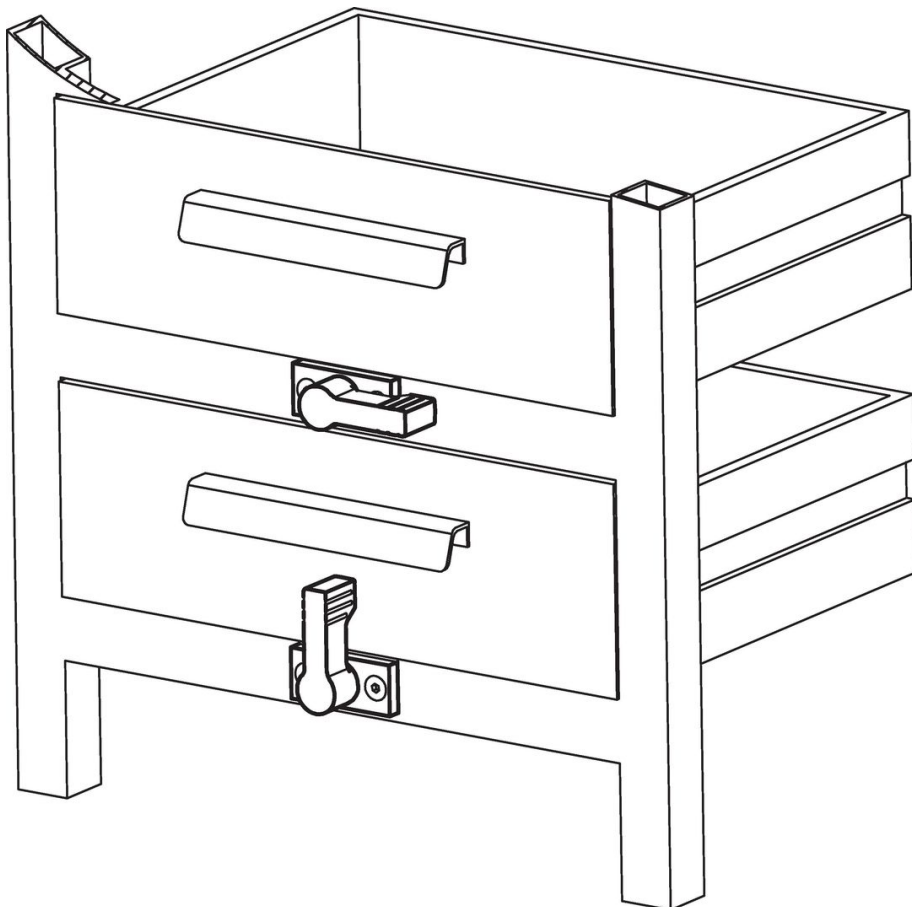

Orderinformation

d₁	l₁	b₁	d₂	Dimension			l₂	Max. last F max. [N]	 [g]	Art.nr.
				h₁ ~ [mm]	h₂ ~	h₃ min.				
med monteringsfläns – Bild 1, silver										
17	40	10	–	22	16,5	21,5	11	450	75	24101.0201
17	55	10	–	22	16,5	21,5	11	450	83	24101.0204
med monteringsfläns – Bild 1, svart										
17	40	10	–	22	16,5	21,5	11	450	75	24101.0202
17	55	10	–	22	16,5	21,5	11	450	83	24101.0203
med invändig gänga – Bild 2, silver										
17	40	10	–	22	16,5	21,5	11	450	57	24101.0231
17	55	10	–	22	16,5	21,5	11	450	65	24101.0234
med invändig gänga – Bild 2, svart										
17	40	10	–	22	16,5	21,5	11	450	57	24101.0232
17	55	10	–	22	16,5	21,5	11	450	65	24101.0233
Med utvändig gänga – Bild 3, silver										
17	40	10	19	22	16,5	21,5	11	450	69	24101.0261
17	55	10	19	22	16,5	21,5	11	450	76	24101.0264
Med utvändig gänga – Bild 3, svart										
17	40	10	19	22	16,5	21,5	11	450	69	24101.0262
17	55	10	19	22	16,5	21,5	11	450	76	24101.0263

Användningsexempel