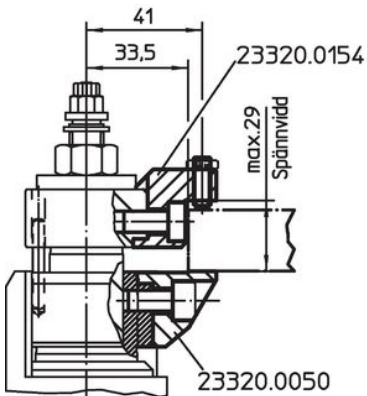

Överensstämmelse

RoHS-kompatibel

Överensstämmer med direktiv 2011/65/EU och direktiv 2015/863

Innehåller inte SVHC-ämnena

Inga SVHC-ämnena med mer än 0,1 % w/w - SVHC-lista [REACH] per 23.01.2024.

Innehåller inte ämnena i proposition 65

Inga Proposition 65-ämnena inkluderade
<https://www.P65Warnings.ca.gov/>

Fri från konfliktmineraler

Denna produkt innehåller inga ämnena betecknade som konfliktmineraler" såsom tantal, tenn, guld eller volfram från Demokratiska republiken Kongo eller angränsande länder."