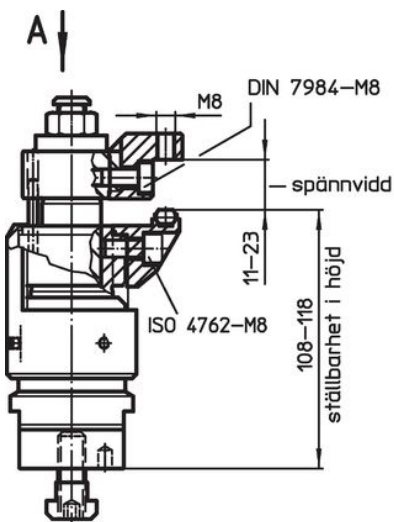

Orderinformation

Spännvidd max. i kombination med 23320.0050 [mm]	Spännvidd max. i kombination med 23320.0148 [mm]	 [g]	Art.nr.
Övre spännkäke utbytbar – Bild 1			
4 – 16	–	91	23320.0054
Övre spännkäke utbytbar – Bild 2			
15 – 27	–	88	23320.0056
Övre spännkäke utbytbar – Bild 3			
26 – 38	–	130	23320.0058
övre spännkäke med lokaliseringshål – Bild 4			
29	23	83	23320.0154
övre spännkäke med lokaliseringshål – Bild 5			
40	34	112	23320.0156
lägre spännkäke med slät kula och pivot funktion, slät yta, säkrad mot vridning – Bild 6			
–	–	98	23320.0148

Användningsexempel