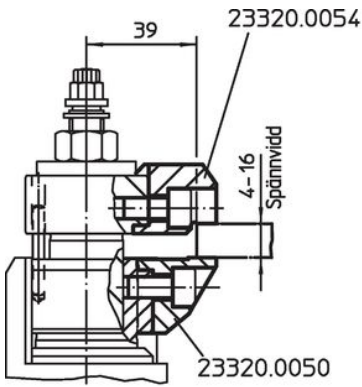

Överensstämmelse

RoHS-kompatibel

Överensstämmer med direktiv 2011/65/EU och direktiv 2015/863

Innehåller inte SVHC-ämnena

Inga SVHC-ämnena med mer än 0,1 % w/w - SVHC-lista [REACH] per 23.01.2024.

Innehåller inte ämnena i proposition 65

Inga Proposition 65-ämnena inkluderade
<https://www.P65Warnings.ca.gov/>

Fri från konfliktmineraler

Denna produkt innehåller inga ämnena betecknade som konfliktmineraler" såsom tantal, tenn, guld eller volfram från Demokratiska republiken Kongo eller angränsande länder."