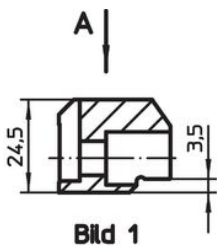

Ritning

Orderinformation

Spännvidd max. i kombination med 23320.0050 [mm]	Spännvidd max. i kombination med 23320.0148 [mm]	 [g]	Art.nr.
Övre spännkäke utbytbar – Bild 1			
4 – 16	–	91	23320.0054
Övre spännkäke utbytbar – Bild 2			
15 – 27	–	88	23320.0056
Övre spännkäke utbytbar – Bild 3			
26 – 38	–	130	23320.0058
övre spännkäke med lokaliseringshål – Bild 4			
29	23	83	23320.0154
övre spännkäke med lokaliseringshål – Bild 5			
40	34	112	23320.0156
lägre spännkäke med slät kula och pivot funktion, slät yta, säkrad mot vridning – Bild 6			
–	–	98	23320.0148