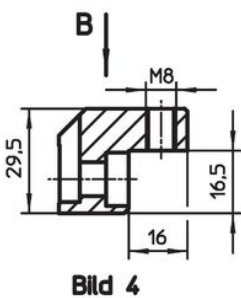

I den övre spännbacken med invändig gänga M 8 (23320.0154 / .0156 - bild 4 + 5) kan olika standarddelar skruvas in efter behov. - se "fler produkter".

Den nedre spännbacken med svängfunktionen (23320.0148 - bild 6) anpassar sig till arbetsstyckets drag.

Ritning

Orderinformation

Spännvidd max. i kombination med 23320.0050 [mm]	Spännvidd max. i kombination med 23320.0148 [mm]	 [g]	Art.nr.
Övre spännkäke utbytbar – Bild 1			
4 – 16	–	91	23320.0054
Övre spännkäke utbytbar – Bild 2			
15 – 27	–	88	23320.0056
Övre spännkäke utbytbar – Bild 3			
26 – 38	–	130	23320.0058
övre spännkäke med lokaliseringshål – Bild 4			
29	23	83	23320.0154
övre spännkäke med lokaliseringshål – Bild 5			
40	34	112	23320.0156
lägre spännkäke med slät kula och pivot funktion, slät yta, säkrad mot vridning – Bild 6			
–	–	98	23320.0148