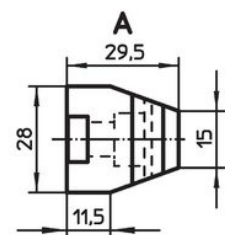

Ritning

Orderinformation

Spännvidd max. i kombination med 23320.0050 [mm]	Spännvidd max. i kombination med 23320.0148 [mm]	 [g]	Art.nr.
Övre spännkäke utbytbar – Bild 1			
4 – 16	–	91	23320.0054
Övre spännkäke utbytbar – Bild 2			
15 – 27	–	88	23320.0056
Övre spännkäke utbytbar – Bild 3			
26 – 38	–	130	23320.0058
övre spännkäke med lokaliseringshål – Bild 4			
29	23	83	23320.0154
övre spännkäke med lokaliseringshål – Bild 5			
40	34	112	23320.0156
lägre spännkäke med slät kula och pivot funktion, slät yta, säkrad mot vridning – Bild 6			
–	–	98	23320.0148