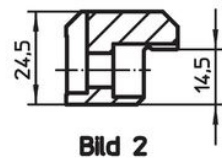

Ritning

Orderinformation

Spännvidd max. i kombination med 23320.0050 [mm]	Spännvidd max. i kombination med 23320.0148 [mm]	 [g]	Art.nr.
Övre spännkäke utbytbar – Bild 1			
4 – 16	–	91	23320.0054
Övre spännkäke utbytbar – Bild 2			
15 – 27	–	88	23320.0056
Övre spännkäke utbytbar – Bild 3			
26 – 38	–	130	23320.0058
övre spännkäke med lokaliseringshål – Bild 4			
29	23	83	23320.0154
övre spännkäke med lokaliseringshål – Bild 5			
40	34	112	23320.0156
lägre spännkäke med slät kula och pivot funktion, slät yta, säkrad mot vridning – Bild 6			
–	–	98	23320.0148