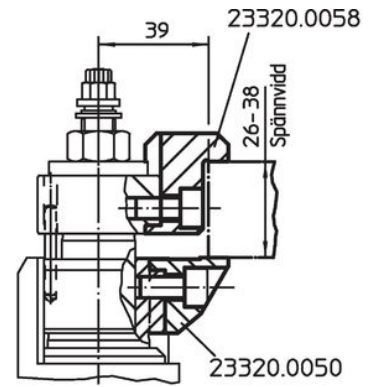

Överensstämmelse

RoHS-kompatibel

Överensstämmer med direktiv 2011/65/EU och direktiv 2015/863

Innehåller inte SVHC-ämnena

Inga SVHC-ämnena med mer än 0,1 % w/w - SVHC-lista [REACH] per 23.01.2024.

Innehåller inte ämnena i proposition 65

Inga Proposition 65-ämnena inkluderade
<https://www.P65Warnings.ca.gov/>

Fri från konfliktmineraler

Denna produkt innehåller inga ämnena betecknade som konfliktmineraler" såsom tantal, tenn, guld eller volfram från Demokratiska republiken Kongo eller angränsande länder."