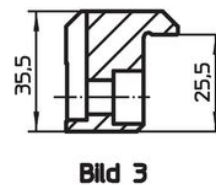

Ritning

Orderinformation

Spännvidd max. i kombination med 23320.0050 [mm]	Spännvidd max. i kombination med 23320.0148 [mm]	 [g]	Art.nr.
Övre spännkäke utbytbar – Bild 1			
4 – 16	–	91	23320.0054
Övre spännkäke utbytbar – Bild 2			
15 – 27	–	88	23320.0056
Övre spännkäke utbytbar – Bild 3			
26 – 38	–	130	23320.0058
övre spännkäke med lokaliseringshål – Bild 4			
29	23	83	23320.0154
övre spännkäke med lokaliseringshål – Bild 5			
40	34	112	23320.0156
lägre spännkäke med slät kula och pivot funktion, slät yta, säkrad mot vridning – Bild 6			
–	–	98	23320.0148