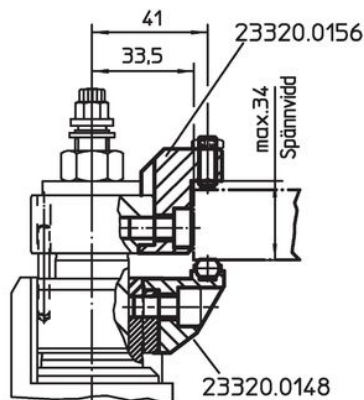

Överensstämmelse

RoHS-kompatibel

Överensstämmer med direktiv 2011/65/EU och direktiv 2015/863

Innehåller inte SVHC-ämnena

Inga SVHC-ämnena med mer än 0,1 % w/w - SVHC-lista [REACH] per 23.01.2024.

Innehåller inte ämnena i proposition 65

Inga Proposition 65-ämnena inkluderade
<https://www.P65Warnings.ca.gov/>

Fri från konfliktmineraler

Denna produkt innehåller inga ämnena betecknade som konfliktmineraler" såsom tantal, tenn, guld eller volfram från Demokratiska republiken Kongo eller angränsande länder."