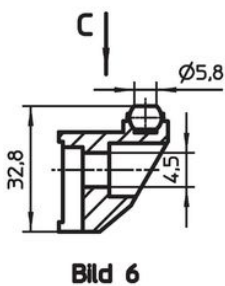

Ritning

Orderinformation

Spännvidd max. i kombination med 23320.0050 [mm]	Spännvidd max. i kombination med 23320.0148 [mm]	 [g]	Art.nr.
Övre spännkäke utbytbar – Bild 1			
4 – 16	–	91	23320.0054
Övre spännkäke utbytbar – Bild 2			
15 – 27	–	88	23320.0056
Övre spännkäke utbytbar – Bild 3			
26 – 38	–	130	23320.0058
övre spännkäke med lokaliseringshål – Bild 4			
29	23	83	23320.0154
övre spännkäke med lokaliseringshål – Bild 5			
40	34	112	23320.0156
lägre spännkäke med slät kula och pivot funktion, slät yta, säkrad mot vridning – Bild 6			
–	–	98	23320.0148