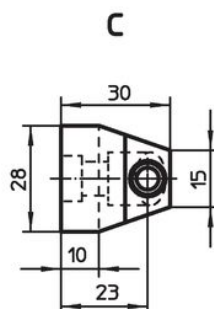

I den övre spännbacken med invändig gänga M 8 (23320.0154 / .0156 - bild 4 + 5) kan olika standarddelar skruvas in efter behov. - se "fler produkter".

Den nedre spännbacken med svängfunktionen (23320.0148 - bild 6) anpassar sig till arbetsstyckets drag.

Ritning

Orderinformation

Spännvidd max. i kombination med 23320.0050 [mm]	Spännvidd max. i kombination med 23320.0148 [mm]	 [g]	Art.nr.
Övre spännkäke utbytbar – Bild 1			
4 – 16	–	91	23320.0054
Övre spännkäke utbytbar – Bild 2			
15 – 27	–	88	23320.0056
Övre spännkäke utbytbar – Bild 3			
26 – 38	–	130	23320.0058
övre spännkäke med lokaliseringshål – Bild 4			
29	23	83	23320.0154
övre spännkäke med lokaliseringshål – Bild 5			
40	34	112	23320.0156
lägre spännkäke med slät kula och pivot funktion, slät yta, säkrad mot vridning – Bild 6			
–	–	98	23320.0148