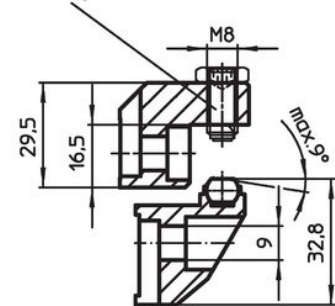

t.ex. Kultrycksskruv (EH 22720.)