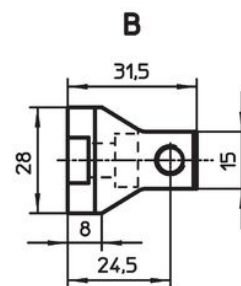

I den övre spännbacken med invändig gänga M 8 (23320.0154 / .0156 - bild 4 + 5) kan olika standarddelar skruvas in efter behov. - se "fler produkter".

Den nedre spännbacken med svängfunktionen (23320.0148 - bild 6) anpassar sig till arbetsstyckets drag.

Ritning

Orderinformation

Spännvidd max. i kombination med 23320.0050 [mm]	Spännvidd max. i kombination med 23320.0148 [mm]	 [g]	Art.nr.
Övre spännkäke utbytbar – Bild 1			
4 – 16	–	91	23320.0054
Övre spännkäke utbytbar – Bild 2			
15 – 27	–	88	23320.0056
Övre spännkäke utbytbar – Bild 3			
26 – 38	–	130	23320.0058
övre spännkäke med lokaliseringshål – Bild 4			
29	23	83	23320.0154
övre spännkäke med lokaliseringshål – Bild 5			
40	34	112	23320.0156
lägre spännkäke med slät kula och pivot funktion, slät yta, säkrad mot vridning – Bild 6			
–	–	98	23320.0148