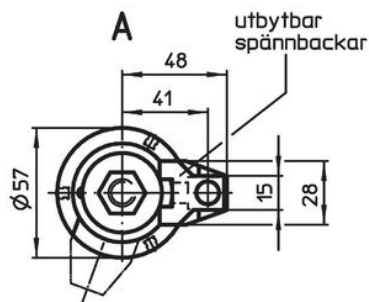

Orderinformation

Spännvidd max. i kombination med 23320.0050 [mm]	Spännvidd max. i kombination med 23320.0148 [mm]	 [g]	Art.nr.
Övre spännkäke utbytbar – Bild 1			
4 – 16	–	91	23320.0054
Övre spännkäke utbytbar – Bild 2			
15 – 27	–	88	23320.0056
Övre spännkäke utbytbar – Bild 3			
26 – 38	–	130	23320.0058
övre spännkäke med lokaliseringshål – Bild 4			
29	23	83	23320.0154
övre spännkäke med lokaliseringshål – Bild 5			
40	34	112	23320.0156
lägre spännkäke med slät kula och pivot funktion, slät yta, säkrad mot vridning – Bild 6			
–	–	98	23320.0148

Användningsexempel