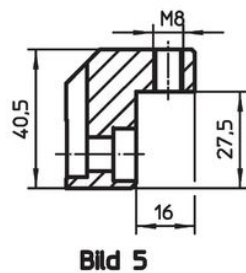

Ritning

Orderinformation

Spännvidd max. i kombination med 23320.0050 [mm]	Spännvidd max. i kombination med 23320.0148 [mm]	 [g]	Art.nr.
Övre spännkäke utbytbar – Bild 1			
4 – 16	–	91	23320.0054
Övre spännkäke utbytbar – Bild 2			
15 – 27	–	88	23320.0056
Övre spännkäke utbytbar – Bild 3			
26 – 38	–	130	23320.0058
övre spännkäke med lokaliseringshål – Bild 4			
29	23	83	23320.0154
övre spännkäke med lokaliseringshål – Bild 5			
40	34	112	23320.0156
lägre spännkäke med slät kula och pivot funktion, slät yta, säkrad mot vridning – Bild 6			
–	–	98	23320.0148