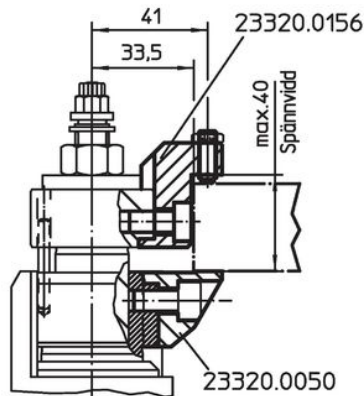

Överensstämmelse

RoHS-kompatibel

Överensstämmer med direktiv 2011/65/EU och direktiv 2015/863

Innehåller inte SVHC-ämnena

Inga SVHC-ämnena med mer än 0,1 % w/w - SVHC-lista [REACH] per 23.01.2024.

Innehåller inte ämnena i proposition 65

Inga Proposition 65-ämnena inkluderade
<https://www.P65Warnings.ca.gov/>

Fri från konfliktmineraler

Denna produkt innehåller inga ämnena betecknade som konfliktmineraler" såsom tantal, tenn, guld eller volfram från Demokratiska republiken Kongo eller angränsande länder."