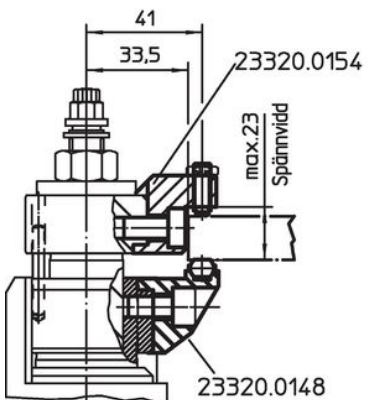

Överensstämmelse

RoHS-kompatibel

Överensstämmer med direktiv 2011/65/EU och direktiv 2015/863

Innehåller inte SVHC-ämnena

Inga SVHC-ämnena med mer än 0,1 % w/w - SVHC-lista [REACH] per 23.01.2024.

Innehåller inte ämnena i proposition 65

Inga Proposition 65-ämnena inkluderade
<https://www.P65Warnings.ca.gov/>

Fri från konfliktmineraler

Denna produkt innehåller inga ämnena betecknade som konfliktmineraler" såsom tantal, tenn, guld eller volfram från Demokratiska republiken Kongo eller angränsande länder."