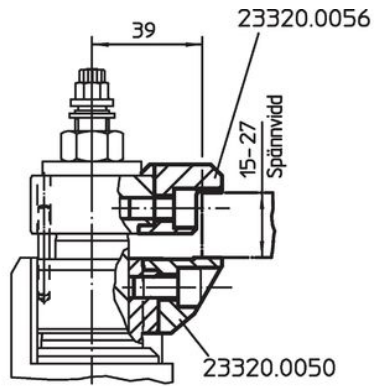

Överensstämmelse

RoHS-kompatibel

Överensstämmer med direktiv 2011/65/EU och direktiv 2015/863

Innehåller inte SVHC-ämnena

Inga SVHC-ämnena med mer än 0,1 % w/w - SVHC-lista [REACH] per 23.01.2024.

Innehåller inte ämnena i proposition 65

Inga Proposition 65-ämnena inkluderade
<https://www.P65Warnings.ca.gov/>

Fri från konfliktmineraler

Denna produkt innehåller inga ämnena betecknade som konfliktmineraler" såsom tantal, tenn, guld eller volfram från Demokratiska republiken Kongo eller angränsande länder."