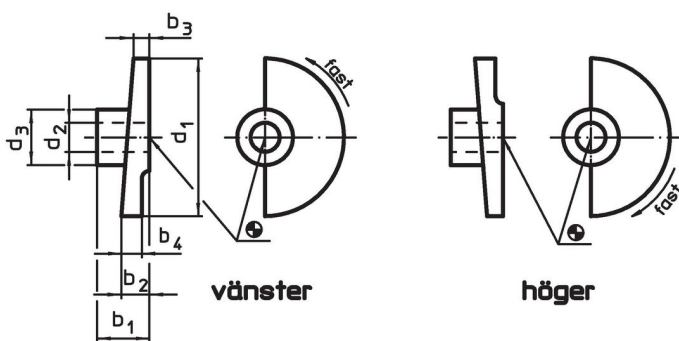

Dörrstopp EH 22260.

Produktbeskrivning

Material

- Sintrat stål

Montering

Inte lämplig för fastsvetsning. Sätts samman med stift.

Ritning

Orderinformation

d ₁	d ₂ H8	d ₃	Dimension				[g]	Art.nr.
			b ₁	b ₂	b ₃	b ₄		
[mm]								
Låses genom vridning till höger								
35	8	18	15	7	3	7,0	33	22260.0008
35	10	18	15	7	3	7,0	31	22260.0010
65	12	23	20	10	5	7,2	103	22260.0012
80	16	27	24	12	6	8,8	174	22260.0016
Låses genom vridning till vänster								
35	8	18	15	7	3	7,0	34	22260.0108
35	10	18	15	7	3	7,0	31	22260.0110
65	12	23	20	10	5	7,2	103	22260.0112
80	16	27	24	12	6	8,8	175	22260.0116