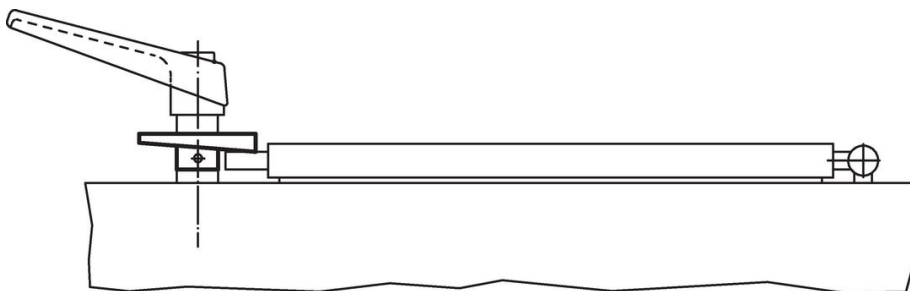

Användningsexempel