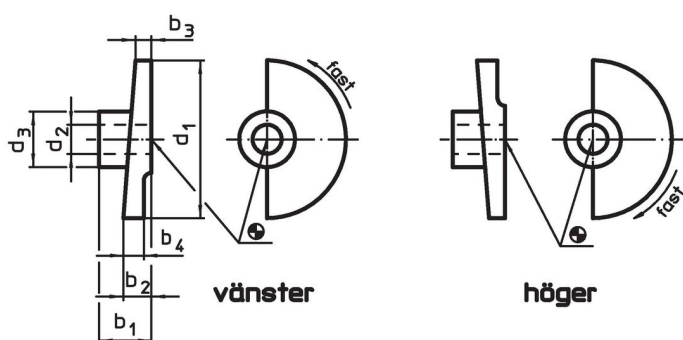

Dörrstopp EH 22260.

Produktbeskrivning

Material

- Sintrat stål

Montering

Inte lämplig för fastsvetsning. Sätts samman med stift.

Ritning

Orderinformation

d ₁	d ₂ H8	d ₃	Dimension				[g]	Art.nr.
			b ₁	b ₂	b ₃	b ₄		
[mm]								
Låses genom vridning till höger								
35	8	18	15	7	3	7,0	33	22260.0008
35	10	18	15	7	3	7,0	31	22260.0010
65	12	23	20	10	5	7,2	103	22260.0012
80	16	27	24	12	6	8,8	174	22260.0016
Låses genom vridning till vänster								
35	8	18	15	7	3	7,0	34	22260.0108
35	10	18	15	7	3	7,0	31	22260.0110
65	12	23	20	10	5	7,2	103	22260.0112
80	16	27	24	12	6	8,8	175	22260.0116