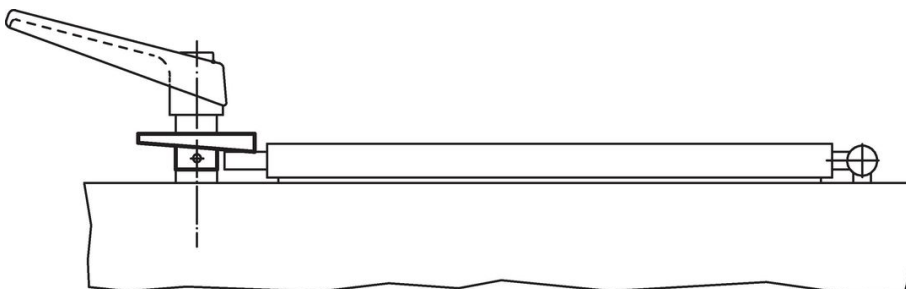

Användningsexempel