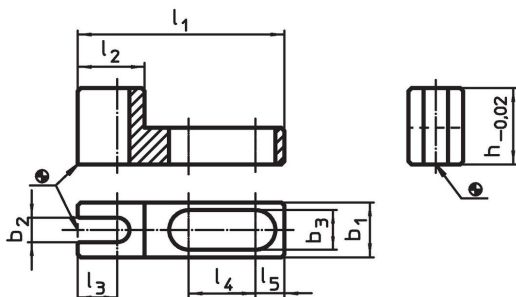

Borrstöd • fast

EH 1162.000 - EH 1162.300

Produktbeskrivning

Material

- Stål, sätthärdat, slipat

Ritning

Orderinformation

System	Dimension										Art.nr.
	l_1	l_2	l_3	l_4	l_5	b_1	b_2	b_3	h	[g]	
V70/L12	68	22	13	22	9,5	18	8	13	25	92	1162.000
V70/L12	88	38	20	26	9,5	28	16	13	25	214	1162.100
V70/L12	98	40	20	31	9,5	38	24	13	25	321	1162.200
V70/L12	108	45	20	37	11,5	48	35	17	25	399	1162.300