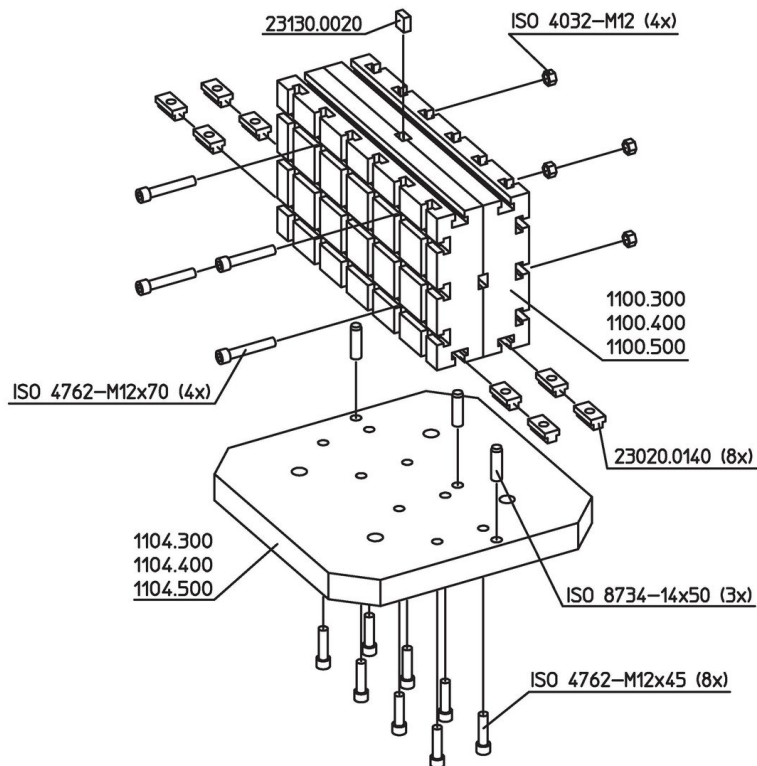

Stödplatta • inklusive tillbehör
EH 1104.300 - EH 1104.500

Produktbeskrivning

Material

- Gjutgods GG

Ritning

Orderinformation

System	 [kg]	Art.nr.
V70	42	1104.300
V70	53	1104.400
V70	108	1104.500

Användningsexempel