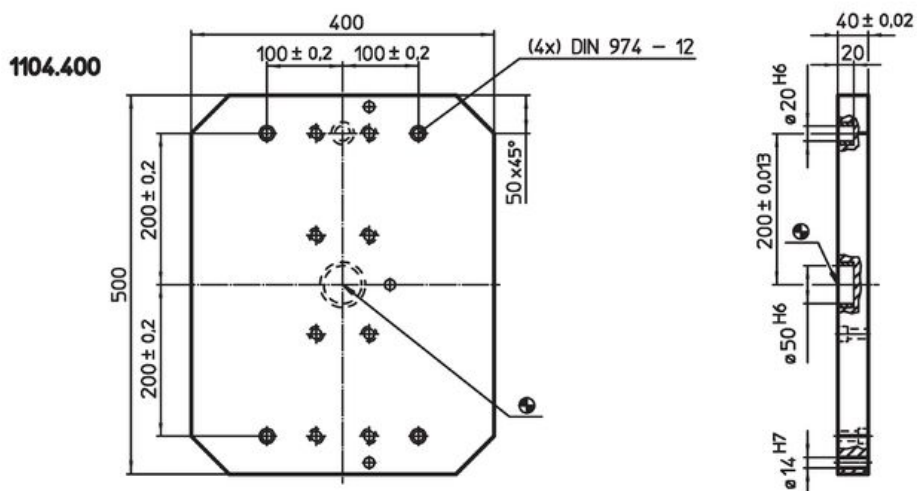

Stödplatta • inklusive tillbehör
EH 1104.300 - EH 1104.500

Produktbeskrivning

Material

- Gjutgods GG

Ritning

Orderinformation

System	 [kg]	Art.nr.
V70	42	1104.300
V70	53	1104.400
V70	108	1104.500

Användningsexempel