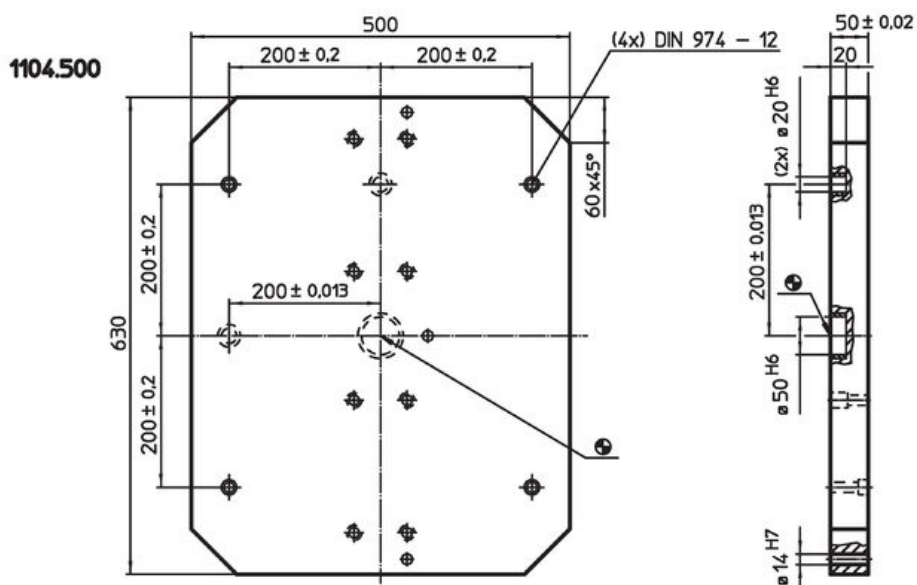

Stödplatta • inklusive tillbehör
EH 1104.300 - EH 1104.500

Produktbeskrivning

Material

- Gjutgods GG

Ritning

Orderinformation

System	 [kg]	Art.nr.
V70	42	1104.300
V70	53	1104.400
V70	108	1104.500

Användningsexempel