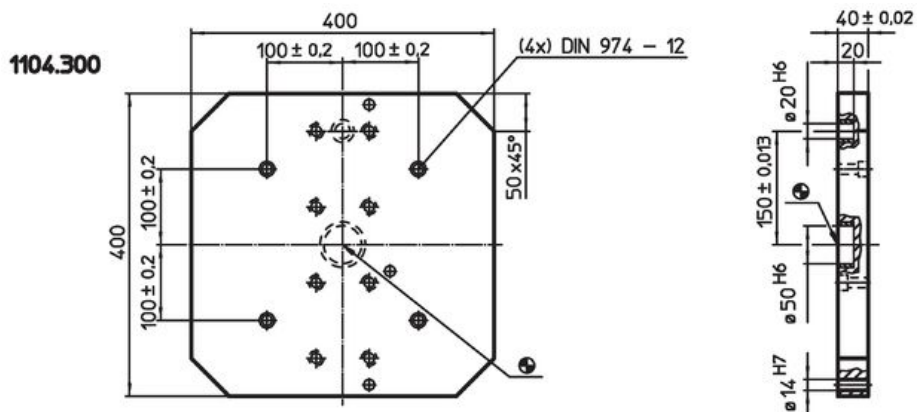

Stödplatta • inklusive tillbehör
EH 1104.300 - EH 1104.500

Produktbeskrivning

Material

- Gjutgods GG

Ritning

Orderinformation

System	 [kg]	Art.nr.
V70	42	1104.300
V70	53	1104.400
V70	108	1104.500

Användningsexempel