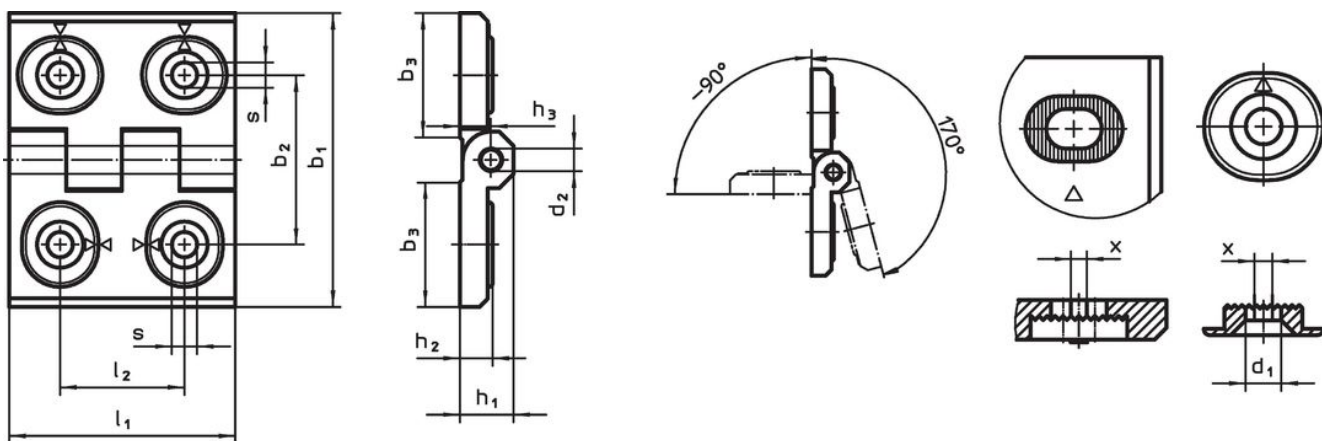

Gångjärn • justerbar
25161.0345

Produktbeskrivning

Adjustable hinges can be positioned horizontally or vertically by moving the adjusting bushings in a form-fit and finely adjusted manner.

Material

- Kropp**
- Rostfritt stål 1.4408, mattblästrad
- Axlig**
- Rostfritt stål

Ritning

Bild 1

Bild 2

Bild 3

Orderinformation

Dimension											[g]	Art.nr.
b ₁	l ₁	b ₂	b ₃	d ₁	d ₂	h ₁	h ₂	h ₃	l ₂	x		
Justerbar i höjd och bredd – Bild 1, rostfritt stål												
60	76	42	33,5	6,5	8	15	9	8,5	34	2	260	25161.0345