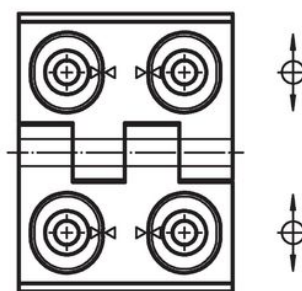

Gångjärn • justerbar
25161.0345

Produktbeskrivning

Adjustable hinges can be positioned horizontally or vertically by moving the adjusting bushings in a form-fit and finely adjusted manner.

Material

- Kropp**
- Rostfritt stål 1.4408, mattblästrad
- Axlig**
- Rostfritt stål

Ritning

Bild 1

Bild 2

Bild 3

Orderinformation

Dimension											[g]	Art.nr.
b ₁	l ₁	b ₂	b ₃	d ₁	d ₂	h ₁	h ₂	h ₃	l ₂	x		
Justerbar i höjd och bredd – Bild 1, rostfritt stål												
60	76	42	33,5	6,5	8	15	9	8,5	34	2	260	25161.0345