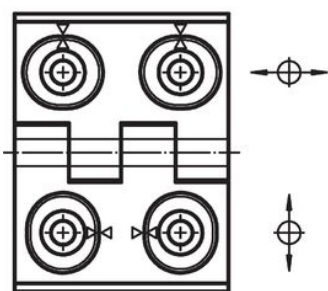

Gångjärn • justerbar  
25161.0340

Produktbeskrivning

Adjustable hinges can be positioned horizontally or vertically by moving the adjusting bushings in a form-fit and finely adjusted manner.

Material

Kropp

- Rostfritt stål 1.4408, mattblästrad

Axlig

- Rostfritt stål

Ritning

Bild 1

Bild 2

Bild 3

Orderinformation

Dimension												[g]	Art.nr.	
b <sub>1</sub>	l <sub>1</sub>	b <sub>2</sub>	b <sub>3</sub>	d <sub>1</sub>	d <sub>2</sub>	h <sub>1</sub>	h <sub>2</sub>	h <sub>3</sub>	l <sub>2</sub>	x				
Justerbar i höjd och bredd – Bild 1, rostfritt stål														
50	64	37	28	5,5	6	11,5	7	6,5	27	1,5	138	25161.0340		