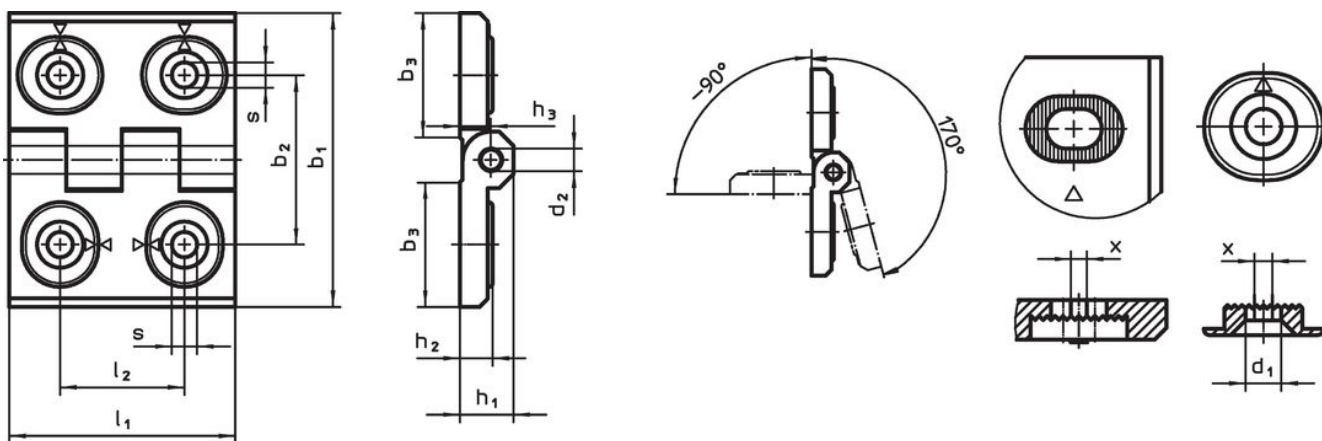

Ritning

Bild 1