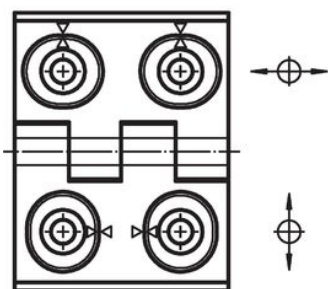

Gångjärn • justerbar  
25161.0330

Produktbeskrivning

Adjustable hinges can be positioned horizontally or vertically by moving the adjusting bushings in a form-fit and finely adjusted manner.

Material

Kropp

- Rostfritt stål 1.4408, mattblästrad

Axlig

- Rostfritt stål

Ritning

Bild 1

Bild 2

Bild 3

Orderinformation

Dimension											[g]	Art.nr.
b <sub>1</sub>	l <sub>1</sub>	b <sub>2</sub>	b <sub>3</sub>	d <sub>1</sub>	d <sub>2</sub>	h <sub>1</sub>	h <sub>2</sub>	h <sub>3</sub>	l <sub>2</sub>	x		
justerbar i höjd – Bild 2, rostfritt stål												
60	76	42	33,5	6,5	8	15	9	8,5	34	2	257	25161.0330