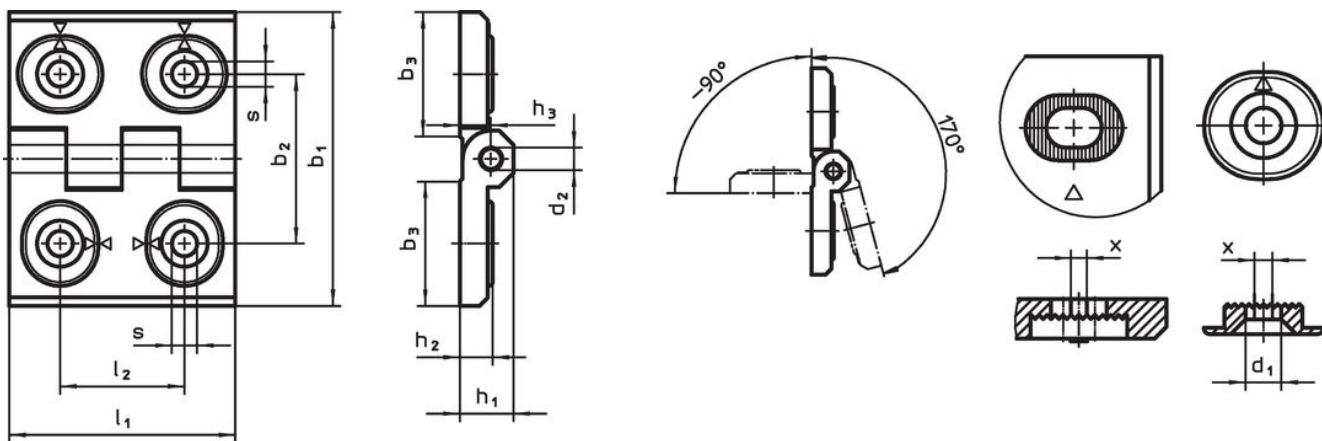

Ritning

Bild 1