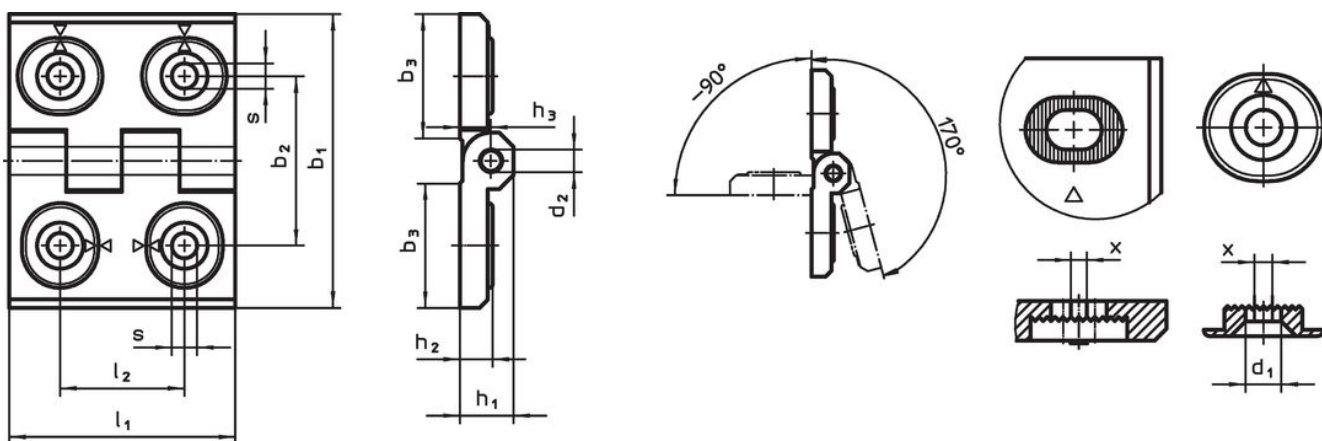

Gångjärn • justerbar
25161.0315

Produktbeskrivning

Adjustable hinges can be positioned horizontally or vertically by moving the adjusting bushings in a form-fit and finely adjusted manner.

Material

Kropp

- Rostfritt stål 1.4408, mattblästrad

Axlig

- Rostfritt stål

Ritning

Bild 1

Bild 2

Bild 3

Orderinformation

Dimension											[g]	Art.nr.	
b ₁	l ₁	b ₂	b ₃	d ₁	d ₂	h ₁	h ₂	h ₃	l ₂	x			
justerbar i bredd – Bild 3, rostfritt stål													
60	76	42	33,5	6,5	8	15	9	8,5	34	2	255	25161.0315	