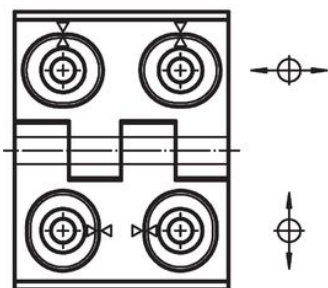

Gångjärn • justerbar
25161.0310

Produktbeskrivning

Adjustable hinges can be positioned horizontally or vertically by moving the adjusting bushings in a form-fit and finely adjusted manner.

Material

Kropp

- Rostfritt stål 1.4408, mattblästrad

Axlig

- Rostfritt stål

Ritning

Bild 1

Bild 2

Bild 3

Orderinformation

Dimension											[g]	Art.nr.	
b ₁	l ₁	b ₂	b ₃	d ₁	d ₂	h ₁	h ₂	h ₃	l ₂	x			
justerbar i bredd – Bild 3, rostfritt stål													
50	64	37	28	5,5	6	11,5	7	6,5	27	1,5	141	25161.0310	