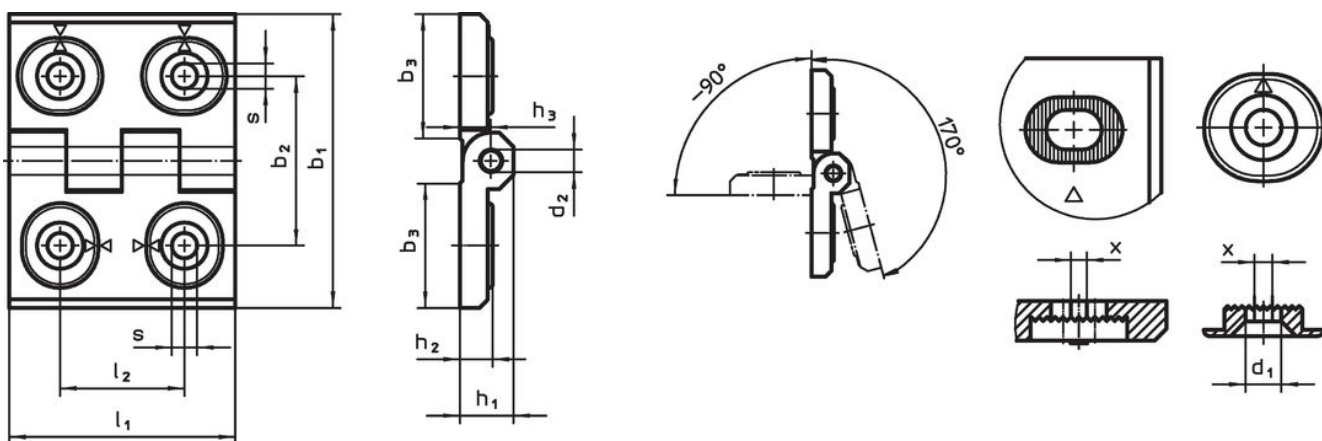

Gångjärn • justerbar
25161.0310

Produktbeskrivning

Adjustable hinges can be positioned horizontally or vertically by moving the adjusting bushings in a form-fit and finely adjusted manner.

Material

Kropp

- Rostfritt stål 1.4408, mattblästrad

Axlig

- Rostfritt stål

Ritning

Bild 1

Bild 2

Bild 3

Orderinformation

Dimension											[g]	Art.nr.	
b ₁	l ₁	b ₂	b ₃	d ₁	d ₂	h ₁	h ₂	h ₃	l ₂	x			
justerbar i bredd – Bild 3, rostfritt stål													
50	64	37	28	5,5	6	11,5	7	6,5	27	1,5	141	25161.0310	