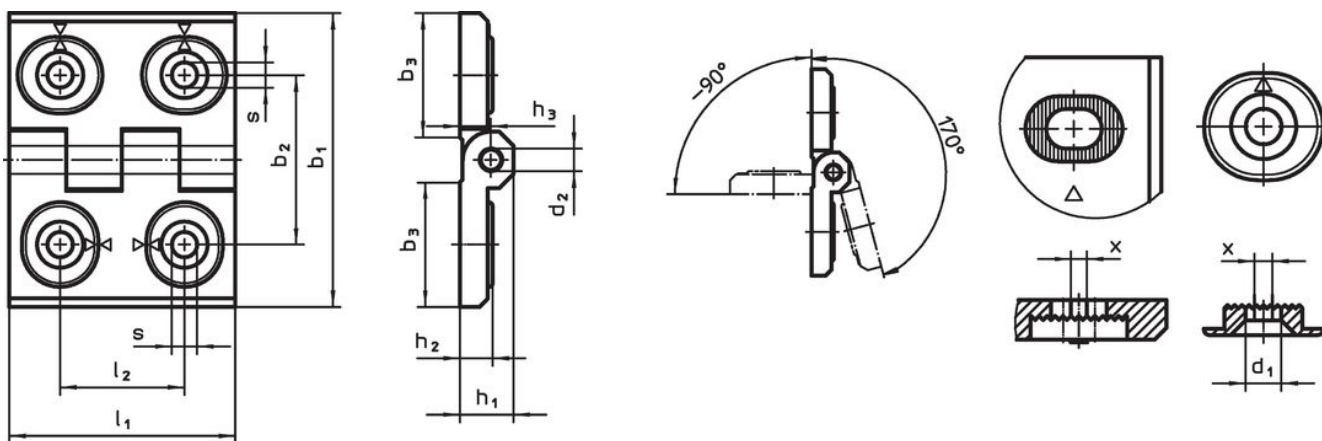

Gångjärn • justerbar
25161.0245

Produktbeskrivning

Adjustable hinges can be positioned horizontally or vertically by moving the adjusting bushings in a form-fit and finely adjusted manner.

Material

Kropp

- Zink, gjutet, plastbelagd, svart, liknande RAL 9005, matt yta

Axlig

- Rostfritt stål

Ritning

Bild 1

Bild 2

Bild 3

Orderinformation

Dimension											[g]	Art.nr.
b ₁	l ₁	b ₂	b ₃	d ₁	d ₂	h ₁	h ₂	h ₃	l ₂	x		
Justerbar i höjd och bredd – Bild 1, Zink gjutet, svart												
60	76	42	33,5	6,5	8	15	9	8,5	34	1	260	25161.0245