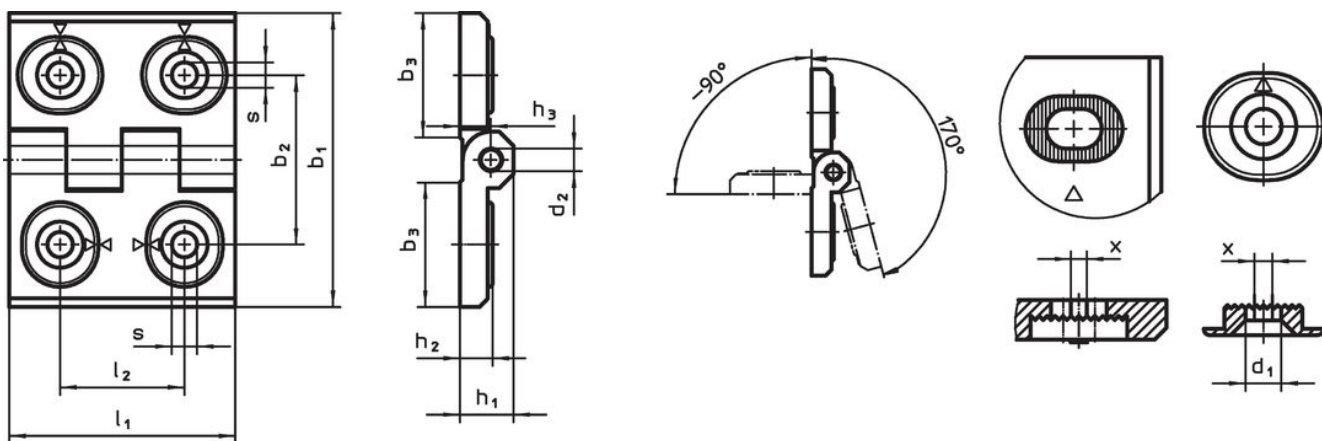

Gångjärn • justerbar
25161.0245

Produktbeskrivning

Justerbara gångjärn kan placeras horisontellt eller vertikalt genom att flytta justerbussningarna formpassat och finjusterat.

Material

Kropp

- Zink, gjutet, plastbelagd, svart, liknande RAL 9005, matt yta

Axlig

- Rostfritt stål

Ritning

Bild 1

Bild 2

Bild 3

Orderinformation

Dimension											[g]	Art.nr.	
b ₁	l ₁	b ₂	b ₃	d ₁	d ₂	h ₁	h ₂	h ₃	l ₂	x			
Justerbar i höjd och bredd – Bild 1, Zink gjutet, svart													
60	76	42	33,5	6,5	8	15	9	8,5	34	1	260	25161.0245	