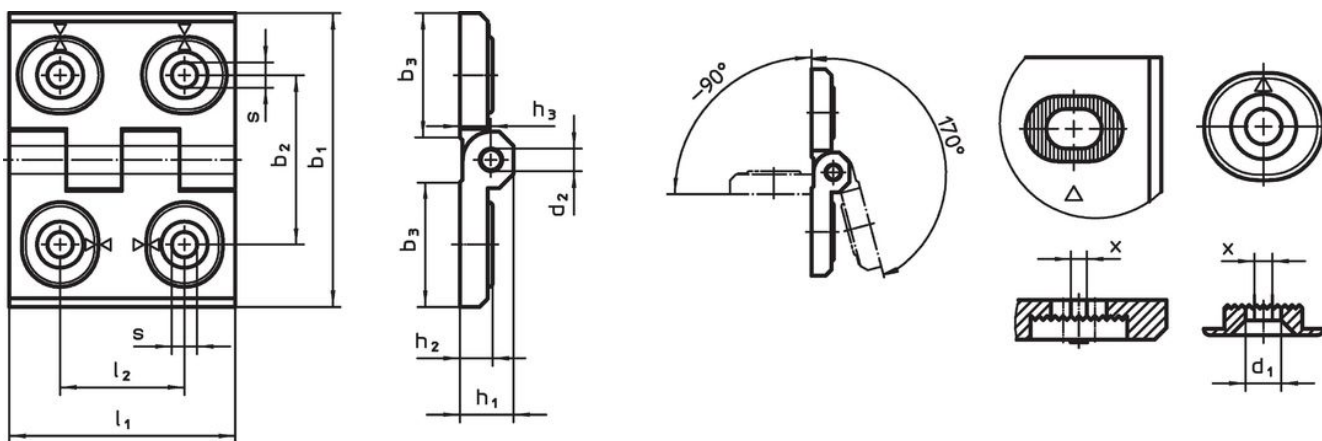

Gångjärn • justerbar
25161.0235

Produktbeskrivning

Adjustable hinges can be positioned horizontally or vertically by moving the adjusting bushings in a form-fit and finely adjusted manner.

Material

Kropp

- Zink, gjutet, plastbelagd, svart, liknande RAL 9005, matt yta

Axlig

- Rostfritt stål

Ritning

Bild 1

Bild 2

Bild 3

Orderinformation

Dimension											[g]	Art.nr.	
b ₁	l ₁	b ₂	b ₃	d ₁	d ₂	h ₁	h ₂	h ₃	l ₂	x			
Justerbar i höjd och bredd – Bild 1, Zink gjutet, svart													
40	52	30	22	4,5	4	9,5	6	5,5	22	0,5	79	25161.0235	